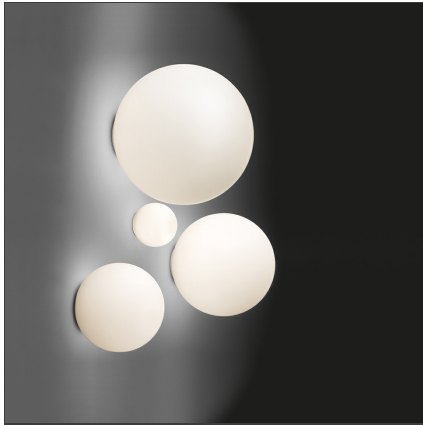

Dioscuri wall/ceiling 25

IP65       

Dimmbar: +  -

TECHNISCHE ZEICHNUNGEN

DESIGN

Michele De Lucchi

BESCHREIBUNG

Materials: Thermoplastic resin ceiling support; acid-etched blown glass diffuser. IP65 rating makes it suitable also for outdoor use.

FUNKTIONEN

Artikelnummer:	0112010A	Material:	Blown glass, polycarbonate
Farbe:	weiß	Serie:	Design, Outdoor
Installation:	Wandleuchte, Deckenleuchte	Einsatzbereich:	Hospitality, null, Residential
		Lichtverteilung:	Diffuse

DIMENSION

Höhe:	cm 23	Widerstand:	N.D.
		Glühdrahttest:	850

OHNE LEUCHTMITTEL

Kategorie:	HALO	Farbwiedergabe:	1a
Anzahl:	1	Farbtemperatur(K):	2900K
Watt:	77W		
Lbs:	A60		
Sockel:	E27		
Lebensdauer (h):	1000h		