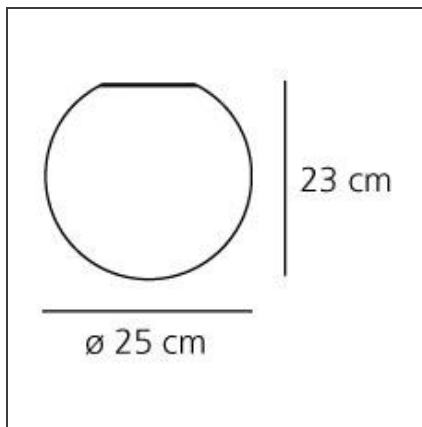

TECHNISCHE ZEICHNUNGEN

DESIGN

Michele De Lucchi

BESCHREIBUNG

Materials: Thermoplastic resin ceiling support; acid-etched blown glass diffuser. IP65 rating makes it suitable also for outdoor use.

FUNKTIONEN

Artikelnummer:	0112010A	Material:	Blown glass, polycarbonate
Farbe:	weiß	Serie:	Design, Outdoor
Installation:	Wandleuchte, Deckenleuchte	Einsatzbereich:	Hospitality, null, Residential
		Lichtverteilung:	Diffuse

DIMENSION

Höhe:	cm 23	Widerstand:	N.D.
		Glühdrahttest:	850

OHNE LEUCHTMITTEL

Kategorie:	HALO	Farbwiedergabe:	1a
Anzahl:	1	Farbtemperatur(K):	2900K
Watt:	77W		
Lbs:	A60		
Sockel:	E27		
Lebensdauer (h):	1000h		

ALTERNATIVE LICHTQUELLEN

Kategorie:	LED
Anzahl:	1
Watt:	15W
Typ:	2
Sockel:	E27
Class:	A

LUMINAIRE

Watt:	77W	Lichtstrom (lm):	1180lm
Spannung (V):	220V-240V	CCT:	3000K
		Efficiency:	89%
		Efficacy:	15lm/W
		CRI:	99