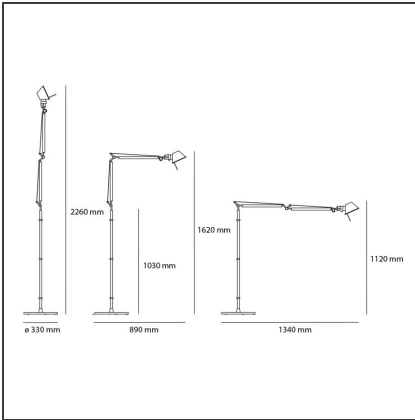

TECHNISCHE ZEICHNUNGEN

FUNKTIONEN

Artikelnummer:	A001000	Material:	Aluminium, steel
Farbe:	Aluminium	Serie:	Design
Installation:	Stehleuchte		

DIMENSION

Höhe:	cm 162	Widerstand:	N/D
Durchmesser Fuß:	cm 33	Glühdrahttest:	N/D
Max Erweiterungslänge:	cm 226		

OHNE LEUCHTMITTEL

Kategorie:	HALO	Farbwiedergabe:	1a
Anzahl:	1	Farbtemperatur(K):	2900K
Watt:	77W		
Lbs:	A60		
Socket:	E27		
Lebensdauer (h):	1000h		

ALTERNATIVE LICHTQUELLEN

Kategorie:	LED
Anzahl:	1
Watt:	8W
Lichtstrom (lm):	1000lm
Typ:	2
Socket:	E27
Class:	A

LUMINAIRE

Watt:	77W	Lichtstrom (lm):	410lm
Spannung (V):	220V-240V	CCT:	3000K

Anmerkungen

Einsatz einer LED Lichtquelle in E27 Socket möglich