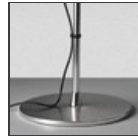

## Anmerkungen

Einsatz einer LED Lichtquelle in E27 Socket möglich

**ZUBEHÖR**

---

TOLOMEO TERRA  
SNODO  
A014000

TOLOMEO TERRA  
BASE + ASTA  
A012820