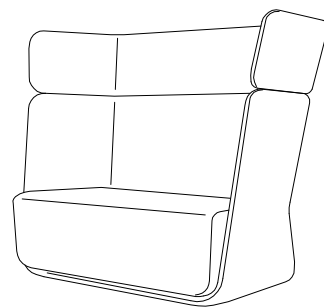

**SOFT  
LINE**

# BASKET SOFA

Design: matthias demacker

www.softline.dk

A x 4

B x 4

C x 4

D x 4

E x 1