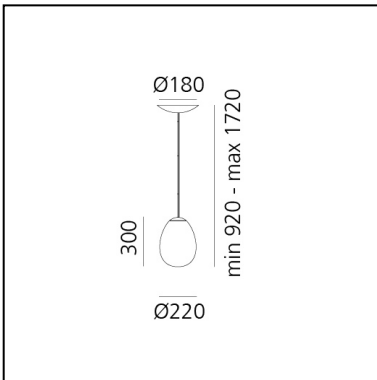

Stellar Nebula - 22

BIG - Bjarke Ingels Group

IP20    Dimmbar: 

LUMINAIRE

- Watt: **11W**
- Lichtstrom (lm): **486lm**
- CCT: **3000K**
- Efficiency: **47%**
- Efficacy: **44.18lm/W**
- CRI: **90**
- Dimmable Typology: **Push**

ARTIKELNUMMER: 0152010A

FUNKTIONEN

- Artikelnummer: **0152010A**
- Farbe: **Iridescent**
- Installation: **Pendelleuchte**
- Serie: **Design Collection, Novelties**
- design: **BIG - Bjarke Ingels Group**

DIMENSION

- Höhe: **cm 30**
- Breite: **cm 22**