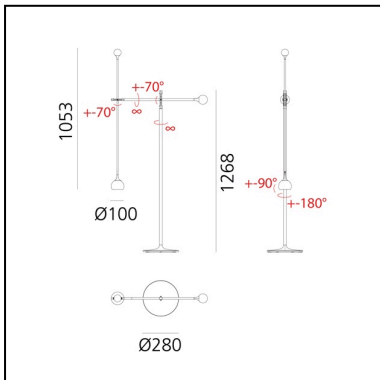

Ixa - Floor - Anthracite

Foster + Partners Industrial Design

IP20  Dimmbar: 

LUMINAIRE

- Watt: **9W**
- Lichtstrom (lm): **465lm**
- CCT: **3000K**
- Efficiency: **56%**
- Efficacy: **51.69lm/W**
- CRI: **90**

BESCHREIBUNG

Der von den dynamischen Skulpturen von Alexander Calder inspirierte Entwurf interpretiert die Idee der „eleganten Balance“ durch Präzisionstechnik.

Ixa ist eine komplette und transversale Leuchtenfamilie, die durch die Kombination eines schwenkbaren kugelförmigen Kopfes mit Stangen und Gegengewichten entsteht, welche es ermöglichen, Licht in den Raum zu bringen und frei zu bewegen, um funktionale und dynamische Beleuchtungsszenarien zu definieren.

Das intelligente und skalierbare Prinzip ermöglicht es der Ixa-Familie, sich mit neuen Versionen zu entfalten.

Ein größerer Kopf wird mit zwei neuen Wand- und Deckenstrukturen kombiniert, die neu kalibriert wurden, um das Gewicht auszugleichen und Licht in den Raum zu bringen sowie verschiedene Beleuchtungsanforderungen zu erfüllen. Ixa bringt das Licht dorthin, wo es benötigt wird, und lädt ein zu einer physischen Interaktion mit dem Objekt, mit dem wir bewusst zu Urhebern unseres Lichtraums werden, indem wir ihn je nach Bedarf kalibrieren.

DIMENSION

- Durchmesser Fuß: **280 mm**