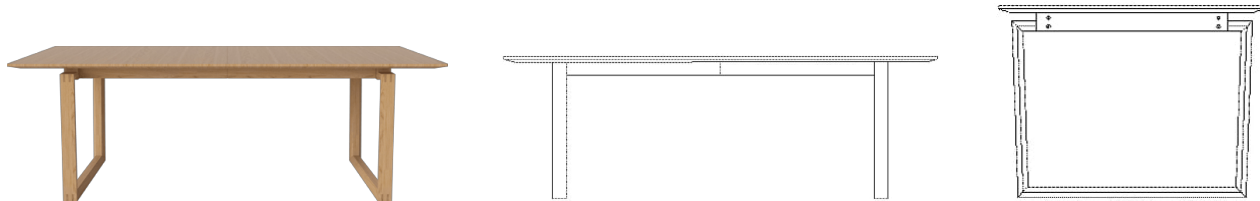

BOLIA

BOLIA

03-033-70

Nord Esstisch 220 cm

Technische Daten

Herkunftsland	Montage	Höhe	Länge	Breite	Gewicht
Slowenien	Beine müssen angeschraubt werden	71,60 cm	220 cm	100 cm	63 kg
Gesamtlänge inkl. Zusatzplatte(n)	Tischplattenstärke	Abstand zwischen den Beinen	Abstand Box zum Boden	Abstand Tischplatte zum Boden	Maximale Tragkraft
420 cm	2,60 cm	163 cm	62 cm	69 cm	75 kg
Produzent	Holz due diligence	Anzahl Einlegeplatten	Maße der Sendung		
SANYEI SCANDINAVIA A/S	Tischplatte, Massiv, Eiche, Quercus robur, Kroatien	4	Maße der Sendung 1: 0,33 m ³ , 63,0 kg (D 230,0 cm, B 109,0 cm, H 13,0 cm)) Maße der Sendung 2: 0,01 m ³ , 21,0 kg (D 95,0 cm, B 7,3 cm, H 17,0 cm))		

Maße der Sendung
 Maße der Sendung 1: 0,33 m³, 63,0 kg (D 230,0 cm, B 109,0 cm, H 13,0 cm))
 Maße der Sendung 2: 0,01 m³, 21,0 kg (D 95,0 cm, B 7,3 cm, H 17,0 cm))

03-033-65

Nord Esstisch 180 cm

Höhe	71,60 cm	Abstand zwischen den Beinen	113,70 cm
Länge	180 cm	Abstand Box zum Boden	62 cm
Breite	100 cm	Abstand Tischplatte zum Boden	69 cm
Gewicht	52 kg	Maximale Tragkraft	75 kg
Gesamtlänge inkl. Zusatzplatte(n)	330 cm	Produzent	SANYEI SCANDINAVIA A/S
Tischplattenstärke	2,60 cm	Holz due diligence	Tischplatte, Massiv, Eiche, Quercus robur, Kroatien
		Anzahl Einlegeplatten	3

Maße der Sendung
 Maße der Sendung 1: 0,27 m³, 52,0 kg (D 190,0 cm, B 109,0 cm, H 13,0 cm))
 Maße der Sendung 2: 0,12 m³, 21,0 kg (D 73,0 cm, B 93,0 cm, H 17,0 cm))

02-111-07

Nord Bank 90 cm

Höhe	45 cm	Höchstgewicht pro Sitzplatz	110 kg
Tiefe	40 cm	Produzent	SANYEI SCANDINAVIA A/S
Breite	90 cm	Holz due diligence	Beine, Massiv, Eiche, Quercus robur, Slowenien / Oberseite, Massiv, Eiche, Quercus robur, Slowenien / Oberseite, Massiv, Buche, Fagus sylvatica, Slowenien / Oberseite, Furnier, Eiche, Quercus robur, Slowenien