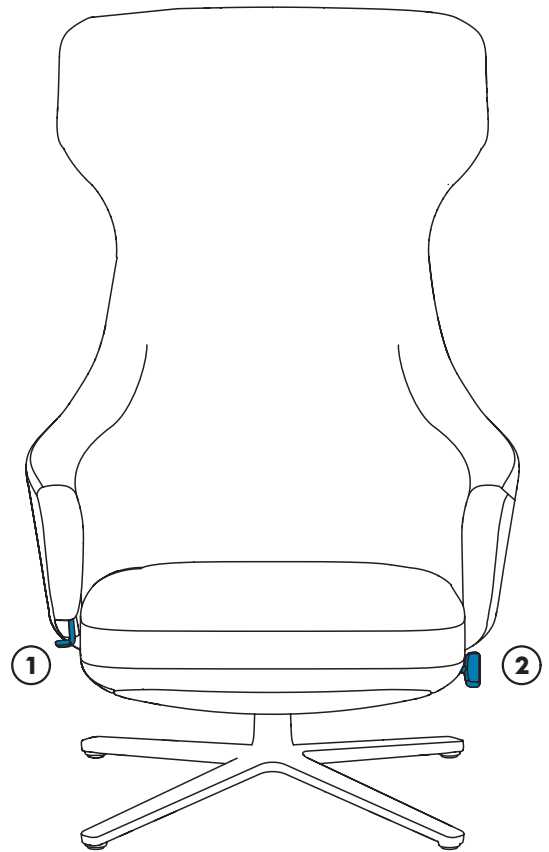

# Grand Repos

Developed by Vitra in Switzerland

Design: Antonio Citterio

**DE** Bedienungsanleitung

**EN** Instructions for use

**FR** Notice d'utilisation

**ES** Instrucciones de uso