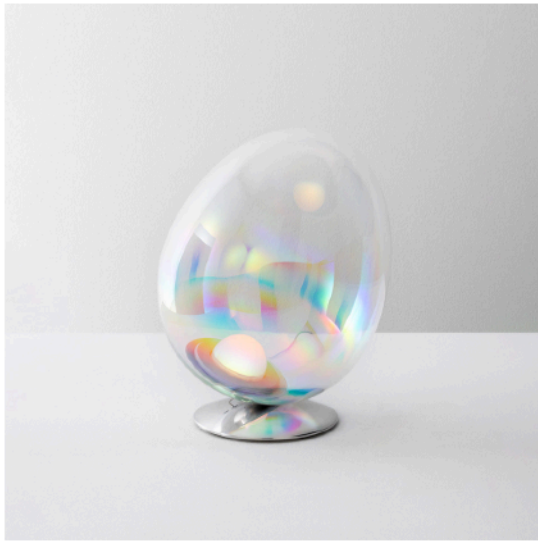

Stellar Nebula - Table

BIG - Bjarke Ingels Group

IP20   

LUMINAIRE

- Watt: **12W**
- CCT: **3000K**
- CRI: **90**

BESCHREIBUNG

Stellar Nebula ist eine Lampenfamilie, die von BIG entworfen wurde, um das handwerkliche Glasblasen mit innovativen PVD-Finish-Techniken zu interpretieren und zu verbessern. Werte, Rollen und Grenzen der industriellen und handwerklichen Produktion stehen im Mittelpunkt dieser Design-Idee, die darauf abzielt, eine Lösung für Einzigartigkeit in der Produktion zu finden.

Die Formen der Diffusoren werden durch das Glasblasen erreicht und anschließend von Meisterglasbläsern frei geformt, um immer einzigartige Stücke zu schaffen. Handwerkliches Wissen und industrielle Innovation kommen in der Schönheit des Materials zusammen, das die magische Wechselwirkung zwischen Glas und Licht hervorhebt.

FUNKTIONEN

- Produktcode: **0152320A**
- Farbe: **Iridescent**
- Installation: **Tischleuchte**
- Material: **Sockel aus Technopolymer, Leuchtenkörper aus Aluminium, Reflektor aus Technopolymer, Diffusor aus geblasenem Kristallglas mit dichroitischer Behandlung.**
- Serie: **Design Collection**
- design: **BIG - Bjarke Ingels Group**

DIMENSION

- Höhe: **390 mm**
- Breite: **300 mm**