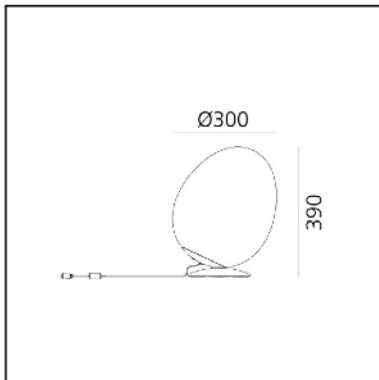

Stellar Nebula - Table

BIG - Bjarke Ingels Group

IP20   

LUMINAIRE

- Watt: **12W**
- CCT: **3000K**
- CRI: **90**

BESCHREIBUNG

Stellar Nebula ist eine Lampenfamilie, die von BIG entworfen wurde, um das handwerkliche Glasblasen mit innovativen PVD-Finish-Techniken zu interpretieren und zu verbessern. Werte, Rollen und Grenzen der industriellen und handwerklichen Produktion stehen im Mittelpunkt dieser Design-Idee, die darauf abzielt, eine Lösung für Einzigartigkeit in der Produktion zu finden.

FUNKTIONEN

- Produktcode: **0152320A**
- Farbe: **Iridescent**
- Installation: **Tischleuchte**
- Material: **Sockel aus Technopolymer, Leuchtenkörper aus Aluminium, Reflektor aus Technopolymer, Diffusor aus geblasenem Kristallglas mit dichroitischer Behandlung.**
- Serie: **Design Collection**
- design: **BIG - Bjarke Ingels Group**

DIMENSION

- Höhe: **390 mm**
- Breite: **300 mm**