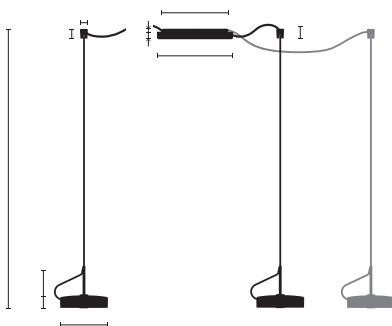

Belux AG

Neufeldweg 6, CH-5103
Möriken
Tel. +41 61 316 74 01
Fax +41 61 316 75 99
www.belux.com
belux@belux.com

design
preis
SCHWEIZ