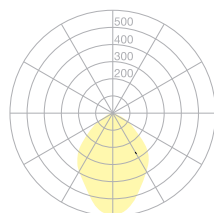

Belux AG

Neufeldweg 6, CH-5103
Möriken
Tel. +41 61 316 74 01
Fax +41 61 316 75 99
www.belux.com
belux@belux.com

design
preis
SCHWEIZ