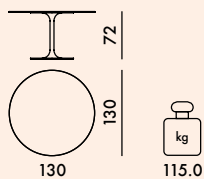

NEW!

THIERRY XXL 2023

Design Piero Lissoni

4045

4046

GESTELL

Lackierter Stahl

TISCHPLATTE

Hinterlackiertes, gehärtetes Kristallglas

BO
Bordeaux

GR
Grau

BI
Weiß

NE
Schwarz

erreichte Stufe

EN 1730:2012	konform
EN 15372:2016	konform
5.1	konform
5.2	konform
6.2	L3
6.3	L3
6.4.2	L3
6.5	L3
6.6	L3
6.9	L3
7.2	konform

4045	1	40.0	0.101	136X136X5.5
	1	75.0	0.473	82X77X75
4046	1	62.0	0.135	124X198X5.5
	1	75.0	0.473	82X77X75