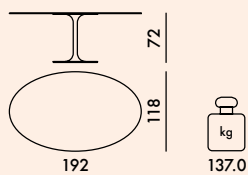

NEW!

THIERRY XXL 2023

Design Piero Lissoni

4045

4046

GESTELL

Lackierter Stahl

TISCHPLATTE

4045	1	40.0	0.101	136X136X5.5
	1	75.0	0.473	82X77X75
4046	1	62.0	0.135	124X198X5.5
	1	75.0	0.473	82X77X75