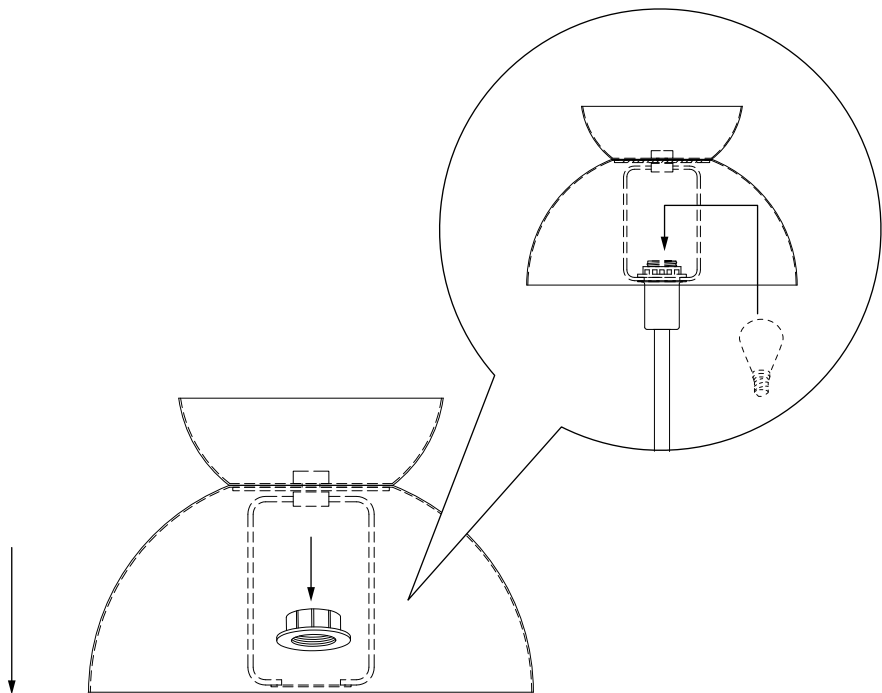

BUTTERFLY

DESIGN BY
TONIRIE

DK - SIKKERHEDSFORANSTALTNINGER

Dette armaturs eksterne fleksible kabel eller ledning kan ikke udskiftes; hvis ledningen er beskadiget, skal armaturet destrueres.

UK - SAFETY PRECAUTIONS

The external flexible cable or cord of this luminaire cannot be replaced; if the cord is damaged, the luminaire shall be destroyed.

F - PRÉCAUTIONS DE SÉCURITÉ

Le câble ou cordon flexible externe de ce luminaire ne peut pas être remplacé ; si le cordon est endommagé, le luminaire doit être détruit.

E - MEDIDAS DE SEGURIDAD

El cable o cordón flexible externo de esta luminaria no se puede reemplazar; si el cable está dañado, la luminaria se destruirá.

D - SICHERHEITSVORKEHRUNGEN

Das externe flexible Kabel oder Kabel dieser Leuchte kann nicht ersetzt werden; bei Beschädigung des Kabels ist die Leuchte zu zerstören.