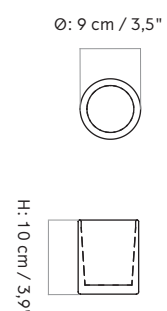

235 GR / 8.3 OZ