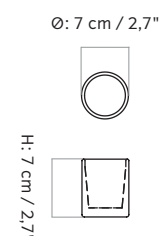

### DIMENSIONS

**80 GR / 2.8 OZ**  
H: 7 cm / 2,7"  
Ø: 7 cm / 2,7"

**235 GR / 8.3 OZ**  
H: 10 cm / 3,9"  
Ø: 9 cm / 3,5"

**428 GR / 15.1 OZ**  
H: 5,5 cm / 2,1"  
Ø: 18 cm / 7"

**PRODUCTION PROCESS**  
Poured wax in machine made glass container

**WEIGHT**  
80 gr / 2.8 oz: 0,349 kg / 0,77 lb  
235 gr / 8.3 oz: 0,821 kg / 1,81 lb  
428 gr / 15.1 oz: 1,257 kg / 2,77 lb

**PACKAGING TYPE**  
Gift box

### PACKAGING MEASUREMENTS (H x W x D)

**80 GR / 2.8 OZ**  
7,3 cm x 7,3 cm x 7,3 cm / 2,9" x 2,9" x 2,9"

**235 GR / 8.3 OZ**  
9,37 cm x 9,33 cm x 10,48 cm / 3,68" x 3,67" x 4,12"

**428 GR / 15.1 OZ**  
6,03 cm x 18,1 cm x 18,1 cm / 2,37" x 7,1" x 7,1"

**MATERIALS & MAINTENANCE**  
Please visit [menuspace.com](http://menuspace.com) for materials and care and maintenance instructions.

80 GR / 2.8 OZ

235 GR / 8.3 OZ

428 GR / 15.1 OZ