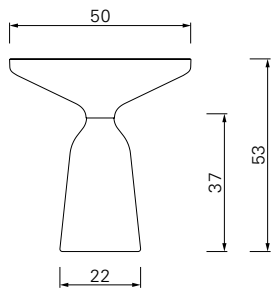

Bell Side Table Marble

Sebastian Herkner, 2023

Beistelltisch. Massiver Marmor in verschiedenen Ausführungen, matt oder poliert und imprägniert.

Side table. Solid marble in various versions, matt or polished and impregnated.

Meuble d'appoint. Marbre massif en différentes finitions, mat ou poli et imprégné.

Mueble auxiliar. Mármol macizo en distintos modelos, mate o pulido e impermeabilizado.