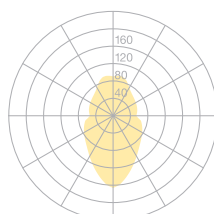

≈81% CD/1000lm