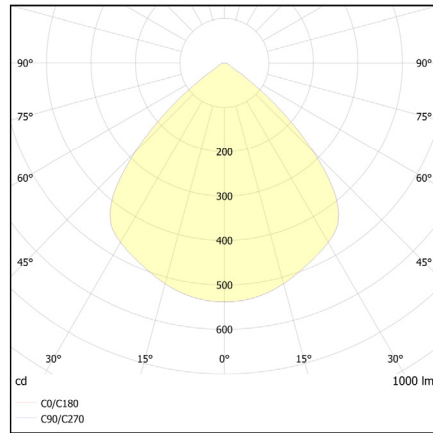

GRAU

Lichtkurve

Licht

Leuchtmittel	LED
Leuchtenlichtstrom (Task Light)	1000lm
Leuchtenlichtstrom (Golden Light)	600lm
Farbtemperatur (Task Light)	3500K
Farbtemperatur (Golden Light)	2300K
Farbwiedergabeindex (Task Light)	CRI > 94
Farbwiedergabeindex (Golden Light)	CRI > 87
Lichtaustritt	Direkt
Abstrahlwinkel	91°
Lichtverteilung	Symmetrisch
Lichtfarbe	Warmweiß – Neutralweiß
Dimmbar	Ja
Art der Dimmung	Integrierter Taster
Energieeffizienz (direkt)	E