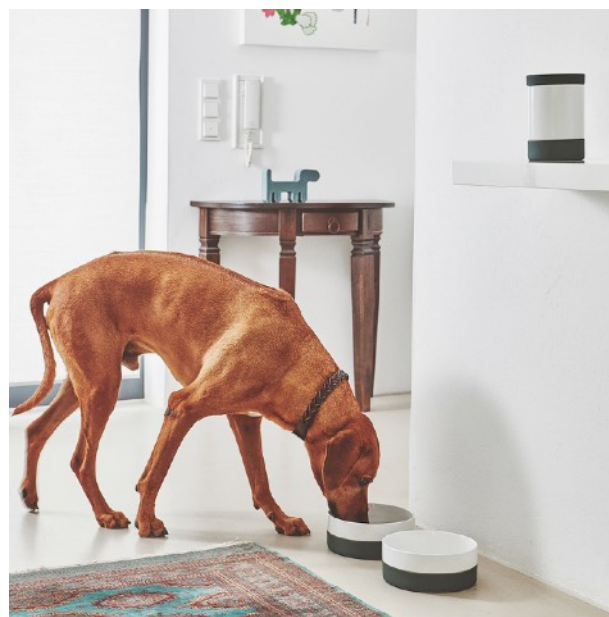

# Coppa

Napf und Leckerlidose

**Artikelnummer:**

C06-008-01-SM/ML, C06-008-02-SM/ML,  
C06-008-03-SM/ML, C13-005-01, C13-005-02,  
C13-005-03

**Beschreibung:**

Der Coppa Napf und die passende Leckerlidose sind zeitlos schöne Accessoires für den täglichen Gebrauch. Das Design von Hans Thyge & Co besticht durch skandinavische Geradlinigkeit und kompromisslose Funktionalität.

Der Coppa Napf ist aus hochwertigem Porzellan mit einem glänzenden Finish gefertigt. Das Material ist langlebig, leicht zu reinigen und lebensmittelecht. In zwei verschiedenen Größen bietet der Napf genug Platz für das Lieblingsfutter großer und kleiner Hunde.

Damit der Napf auf dem Boden einen festen Stand hat, hat sich das dänische Designteam ein ganz besonderes Detail ausgedacht: Ein abnehmbarer Silikonmantel umfasst den Napf, schützt den Boden und bringt Farbe in das ansonsten schlicht gehaltene Design.

Die Coppa Leckerlidose aus Porzellan eignet sich optimal zur Aufbewahrung von Leckerlis. Der komplett aus Silikon gefertigte Deckel verschließt die Dose fest und der Silikonmantel am Boden der Dose schützt Ihre Arbeitsplatte vor Kratzern.