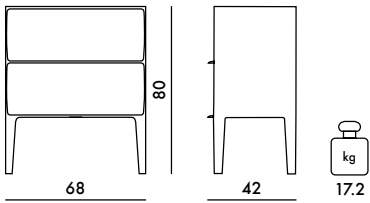

3220
Small Ghost Buster

3210
Ghost Buster

WERKSTOFFE

Transparentes oder durchgefärbtes PMMA

3220	1	8.12	0.144	51X69X41
3210	1	20.2	0.347	80X85X51