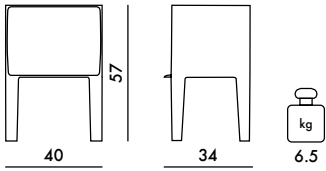

3220
Small Ghost Buster

3210
Ghost Buster

WERKSTOFFE

Transparentes oder durchgefärbtes PMMA

3220	1	8.12	0.144	51X69X41
3210	1	20.2	0.347	80X85X51