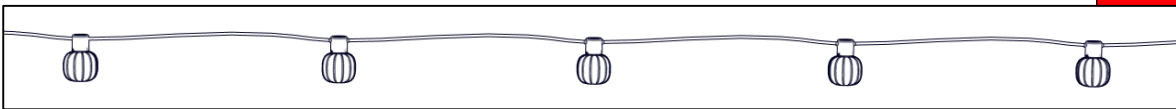

KIKI - 21004/3

Design Paola Navone – Studio Otto, 2018

5,3 W LED E27
Ø4,5 cm

x 3

x 1

x 3

1

2