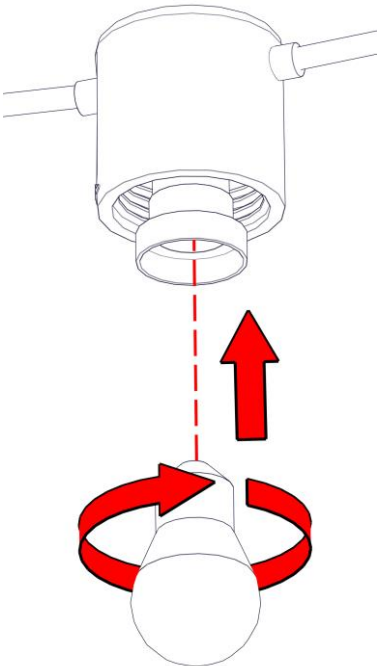

KIKI - 21004/3

Design Paola Navone – Studio Otto, 2018

5,3 W LED E27
Ø4,5 cm

x 3

x 1

x 3

1

2