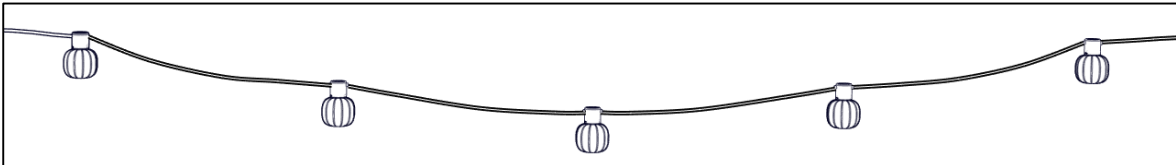

KIKI - 21004/3

Design Paola Navone – Studio Otto, 2018

5,3 W LED E27
Ø4,5 cm

x 3

x 1

x 3

1

2