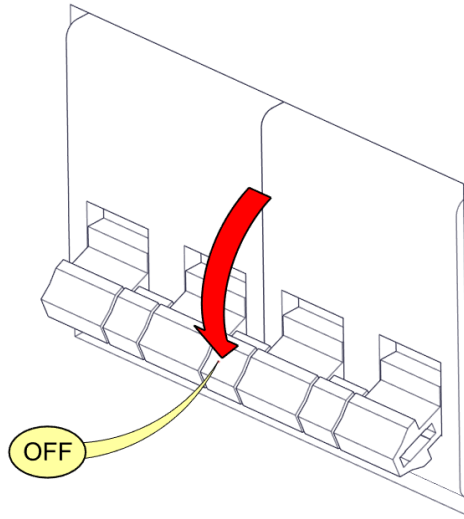

KIKI - 21004/3

Design Paola Navone – Studio Otto, 2018

5,3 W LED E27
Ø4,5 cm

x 3

x 1

x 3

1

2