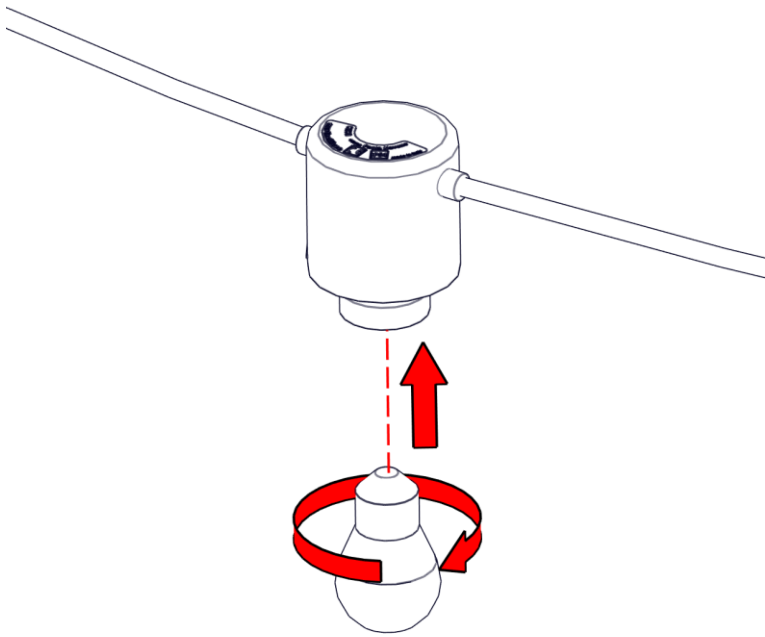

KIKI - 21004/5

Design Paola Navone – Studio Otto, 2018

5,3 W LED E27
Ø4,5 cm

x 5

x 1

1

2

3