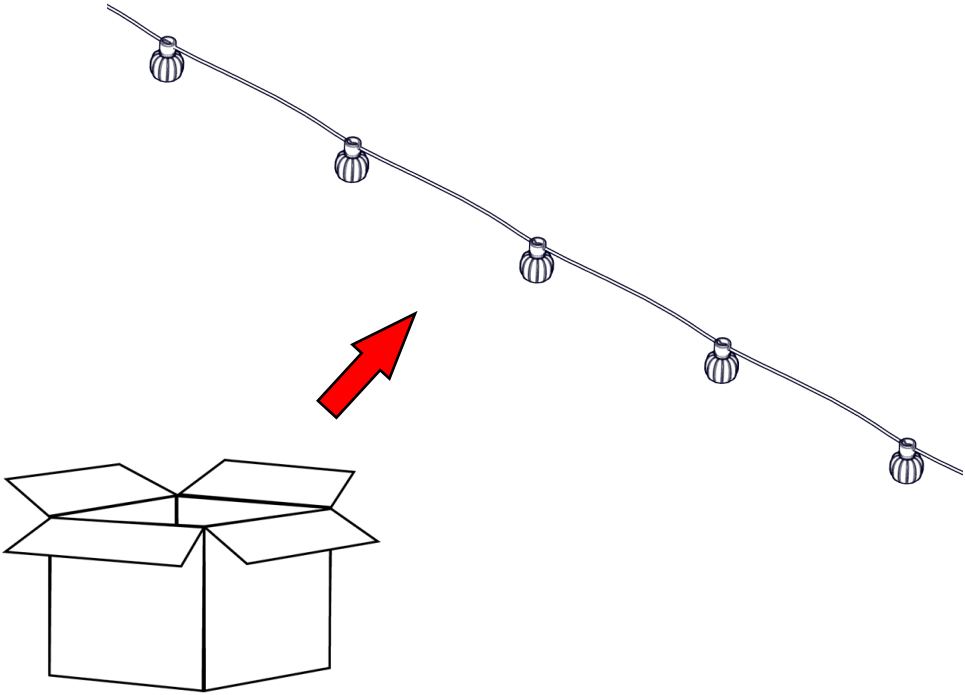

KIKI - 21004/5

Design Paola Navone – Studio Otto, 2018

5,3 W LED E27
Ø4,5 cm

x 5

x 1

1

2

3