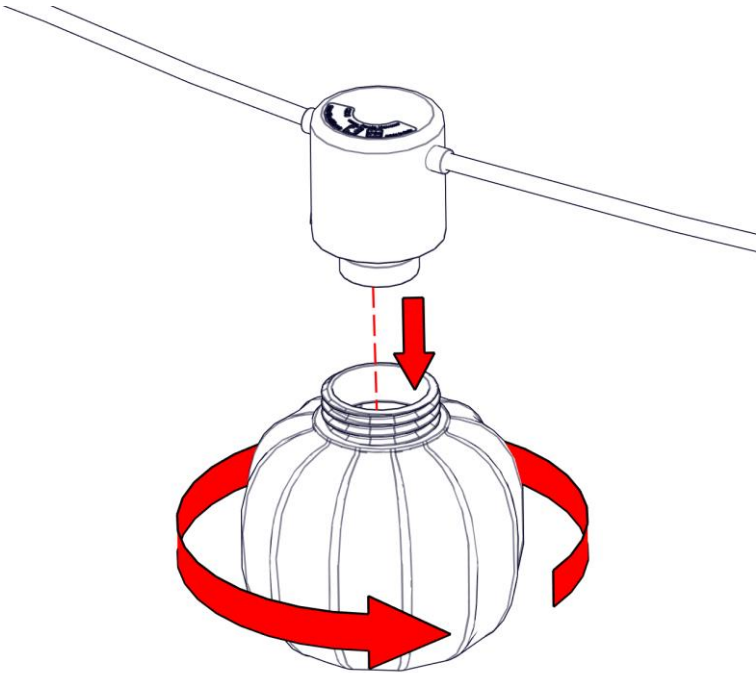

KIKI - 21004/5

Design Paola Navone – Studio Otto, 2018

5,3 W LED E27
Ø4,5 cm

x 5

x 1

1

2

3