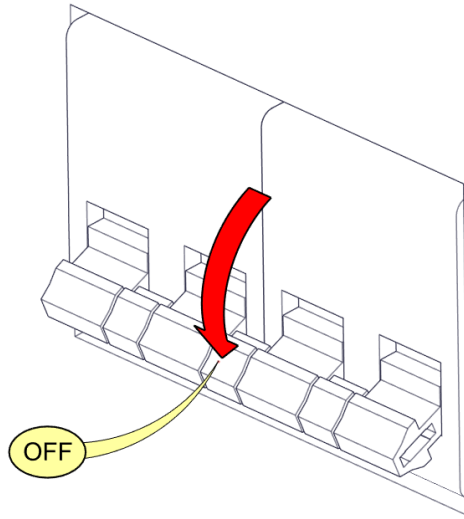

KIKI - 21004/5

Design Paola Navone – Studio Otto, 2018

5,3 W LED E27
Ø4,5 cm

x 5

x 1

1

2

3