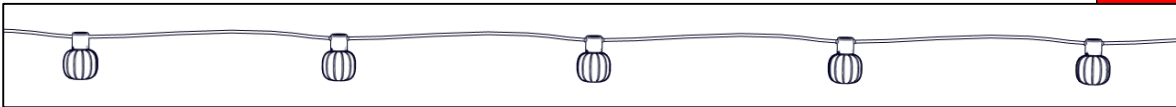

KIKI - 21004/5

Design Paola Navone – Studio Otto, 2018

5,3 W LED E27
Ø4,5 cm

x 5

x 1

1

2

3