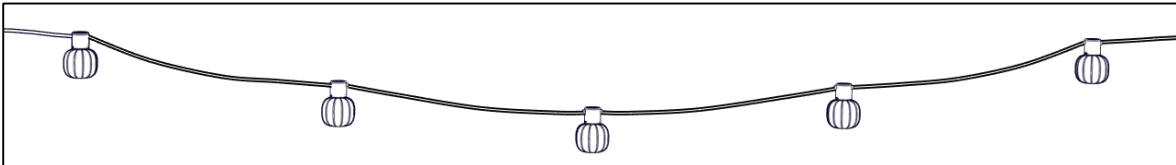

KIKI - 21004/5

Design Paola Navone – Studio Otto, 2018

5,3 W LED E27
Ø4,5 cm

x 5

x 1

1

2

3