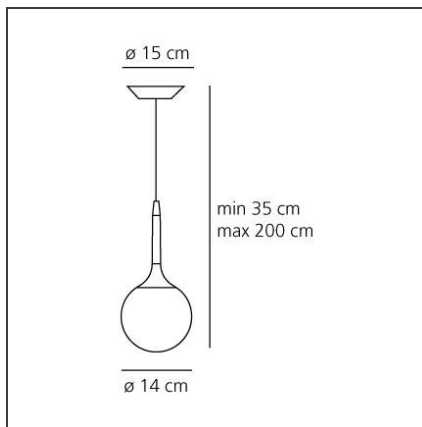

TECHNISCHE ZEICHNUNGEN

FUNKTIONEN

Artikelnummer:	1045010A	Material:	Blown glass, polycarbonate
Farbe:	weiß	Serie:	Design
Installation:	Pendelleuchte	Einsatzbereich:	Hospitality, Retail, Residential
Anwendungsbereich:	Innenbeleuchtung	Lichtverteilung:	diffus

DIMENSION

Höhe:	cm 35	Glühdrahttest:	750
Durchmesser Fuß:	cm 15		
Max Höhe von der Decke:	cm 200		

OHNE LEUCHTMITTEL

Kategorie:	HALO	Class:	A
Anzahl:	1		
Watt:	48W		
Sockel:	G9		

ALTERNATIVE LICHTQUELLEN

Kategorie:	LED
Anzahl:	1
Watt:	2,3W
Lichtstrom (lm):	200lm
Typ:	2
Sockel:	G9
Class:	A

LUMINAIRE

Watt:	48W	Lichtstrom (lm):	597lm
Spannung (V):	220V-240V	CCT:	2900K
		Efficiency:	81%
		Efficacy:	12lm/W

Anmerkungen

inkl. Leuchtmittel