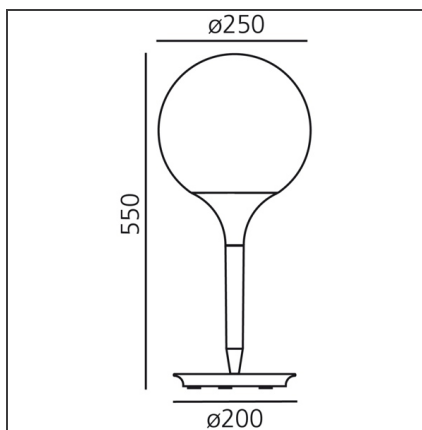

Castore table 25

 IP20   

TECHNISCHE ZEICHNUNGEN

DESIGN

Michele De Lucchi, Huub Ubbens

BESCHREIBUNG

Tischleuchte, passend zu den Steh- und Pendelleuchten der Familie. In vier Größen erhältlich. Materialien: Deckenrosette und Stab aus thermoplastischem Harz; Schirm aus mundgeblasenem Glas. Diffuse Lichtverteilung.

FUNKTIONEN

Artikelnummer:	1050010A	Material:	Zamak, polycarbonate, blown glass
Farbe:	weiß	Serie:	Design
Installation:	Tischleuchte	Einsatzbereich:	Hospitality, Retail, Residential
Anwendungsbereich:	Innenbeleuchtung	Lichtverteilung:	diffus

DIMENSION

Höhe:	cm 55	Widerstand:	N/D
Durchmesser Fuß:	cm 20	Glühdrattest:	750

OHNE LEUCHTMITTEL

Kategorie:	HALO	Farbtemperatur(K):	3000 K
Anzahl:	1	Class:	A
Watt:	77 W		
Socket:	E27		

ALTERNATIVE LICHTQUELLEN

Kategorie:	LED
Anzahl:	1
Watt:	15W
Typ:	2
Socket:	E27
Class:	A

LUMINAIRE

Watt:	77W	Lichtstrom (lm):	1065lm
Spannung (V):	220V-240V	CCT:	3000K
		Efficiency:	81%
		Efficacy:	14lm/W

Anmerkungen

Ein Touch Dimmer am Fuß der Tischleuchte ermöglicht die Regelung und die Speicherung der Lichtintensität und bietet außerdem die Möglichkeit, zwischen Hand- und Fernbedienung zu wählen (Steckdosenschalter).