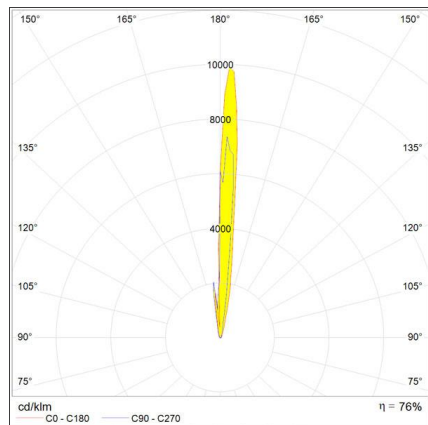

LICHTVERTEILUNG