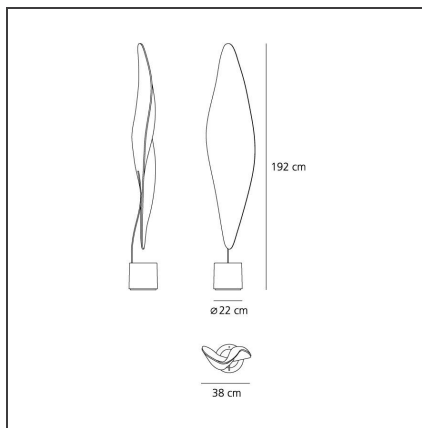

### TECHNISCHE ZEICHNUNGEN

### BESCHREIBUNG

Gestell aus verchromten Stahl; Leuchtenkörper aus transparentem, strukturiertem Metacrylat; Beleuchtungseinheit aus lackiertem Metall.

### DIMENSION

<b>Breite:</b>	cm 38
<b>Höhe:</b>	cm 192
<b>Durchmesser Fuß:</b>	cm 22