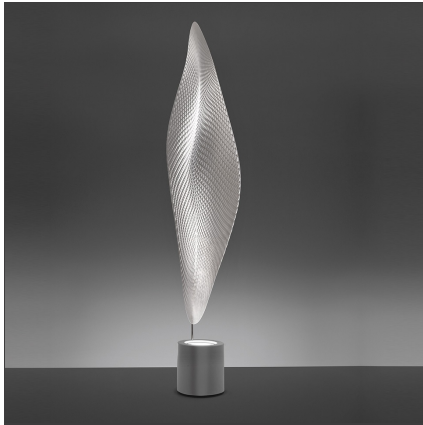

## Cosmic Leaf Erde

IP20    

### BESCHREIBUNG

Gestell aus verchromten Stahl; Leuchtenkörper aus transparentem, strukturiertem Metacrylat; Beleuchtungseinheit aus lackiertem Metall.

### FUNKTIONEN

<b>Artikelnummer:</b>	1504010A	<b>Material:</b>	Methacrylate, steel
<b>Farbe:</b>	transparent	<b>Serie:</b>	Design
<b>Installation:</b>	Stehleuchte	<b>Einsatzbereich:</b>	Residential
<b>Anwendungsbereich:</b>	Innenbeleuchtung	<b>Lichtverteilung:</b>	diffus