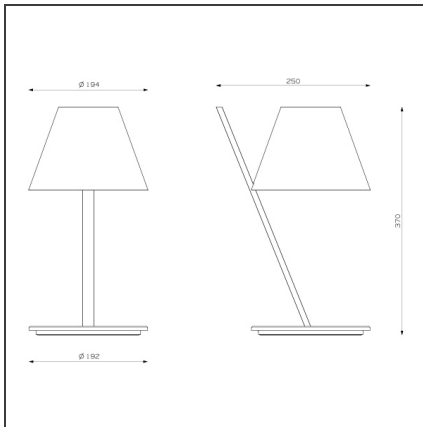

La Petite - Weiß

IP20  

DESIGN

Quaglio Simonelli

BESCHREIBUNG

Ein archetypischer Leuchtschirm auf einem geneigten Stab. Einfache Elemente sind mit Eleganz kombiniert, um in ihrer geometrischen Zusammensetzung zu beeindrucken. Sie kommen elementaren Formen gleich, die aus technischen Gründen mit unterschiedlichen Materialien kombiniert werden. Selbst in einer scheinbar einfachen und schlichten Leuchte, drückt sich das Know-how Artemides aus. Der Schirm ist aus leichtem Kunststoff, der von zwei Diffusoren eingeschlossen ist, die ein angenehm weiches direktes und indirektes Licht erzeugen. Das Gelenk hält den Leuchtschirm an einem minimalen Aufhängungspunkt und verbindet ihn mit dem Aluminiumstab. Diese einfachen Elemente definieren eine einfache und elegante Einheit, bei der die Neigung des Stabes vom Volumen des Schirms bestimmt wird.

TECHNISCHE ZEICHNUNGEN

FUNKTIONEN

Artikelnummer:	1751020A	Serie:	Design
Farbe:	Weiß		
Installation:	Tischleuchte		
Anwendungsbereich:	Innenbeleuchtung		

DIMENSION

Länge:	cm 25	Widerstand:	650
Breite:	cm 19,4		
Höhe:	cm 37		
Durchmesser Fuß:	cm 19,2		