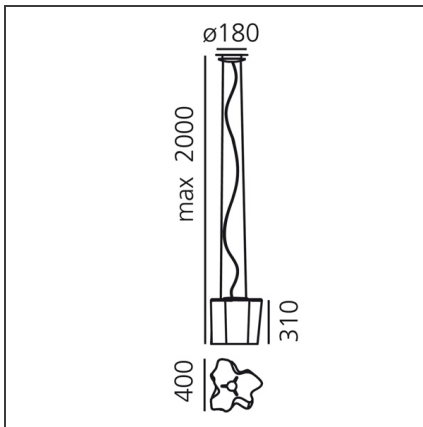

Logico Suspension - White

IP20      

Dimmbar: +  -

DESIGN

Gerhard Reichert, Michele De Lucchi

TECHNISCHE ZEICHNUNGEN

FUNKTIONEN

Artikelnummer:	0453020A	Material:	Blown glass, aluminium
Farbe:	weiß, aluminiumgrau	Serie:	Design
Installation:	Pendelleuchte	Einsatzbereich:	Hospitality, Büros
Anwendungsbereich:	Innenbeleuchtung	Lichtverteilung:	diffus, direkt

DIMENSION

Breite:	cm 40
Höhe:	cm 31
Durchmesser Fuß:	cm 18
Max Höhe von der Decke:	cm 200

OHNE LEUCHTMITTEL

Kategorie:	HALO	Farbtemperatur(K):	2700K
Anzahl:	1	Class:	A
Watt:	116W		
Socket:	E27		

ALTERNATIVE LICHTQUELLEN

Kategorie:	LED
Anzahl:	1
Watt:	15W
Typ:	2
Socket:	E27
Class:	A

LUMINAIRE

Watt:	116W	Lichtstrom (lm):	2870lm
Spannung (V):	220V-240V	CCT:	2900K