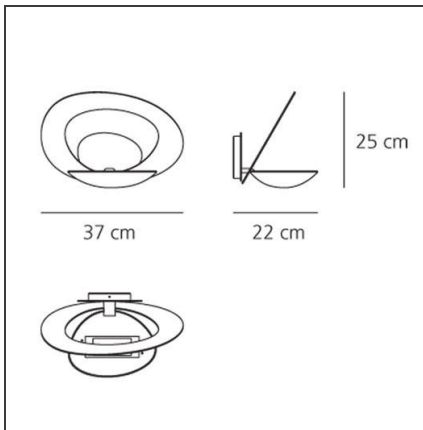

**Pirce Wand - weiß**

IP20 Dimmbar:

**DESIGN**

Giuseppe Maurizio Scutellà

**BESCHREIBUNG**

Wandleuchte, Erweiterung der Produktfamilie Pirce.

**TECHNISCHE ZEICHNUNGEN**

**FUNKTIONEN**

<b>Artikelnummer:</b>	1240010A	<b>Material:</b>	Aluminum
<b>Farbe:</b>	weiß	<b>Serie:</b>	Design
<b>Installation:</b>	Wandleuchte	<b>Einsatzbereich:</b>	Residential
<b>Anwendungsbereich:</b>	Innenbeleuchtung	<b>Lichtverteilung:</b>	indirekt

**DIMENSION**

<b>Länge:</b>	cm 22	<b>Glühdrahttest:</b>	650
<b>Breite:</b>	cm 37		
<b>Höhe:</b>	cm 25		

**OHNE LEUCHTMITTEL**

<b>Kategorie:</b>	HALO	<b>Farbwiedergabe:</b>	1a
<b>Anzahl:</b>	1	<b>Farbtemperatur(K):</b>	3000K
<b>Watt:</b>	230W		
<b>Lbs:</b>	Qt-de12		
<b>Sockel:</b>	R7s		
<b>Lebensdauer (h):</b>	2000h		