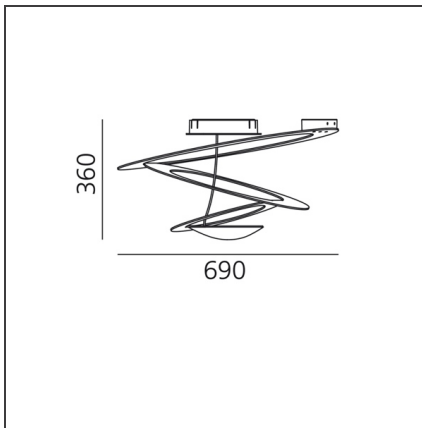

Pirce Mini Decke - weiß

IP20     Dimmbar: 

DESIGN

Giuseppe Maurizio Scutellà

BESCHREIBUNG

Eine feine Scheibe geht in sanft geschwungene Schnörkel über, die sich spiralförmig nach unten neigen und magische Lichteffekte entstehen lassen.

TECHNISCHE ZEICHNUNGEN

FUNKTIONEN

Artikelnummer:	1247010A	Material:	Aluminum
Farbe:	weiß	Serie:	Design
Installation:	Deckenleuchte		

DIMENSION

Höhe:	cm 36	Glühdrahttest:	650
--------------	-------	-----------------------	-----

LUMINAIRE

Watt:	330W
Spannung (V):	220V-240V