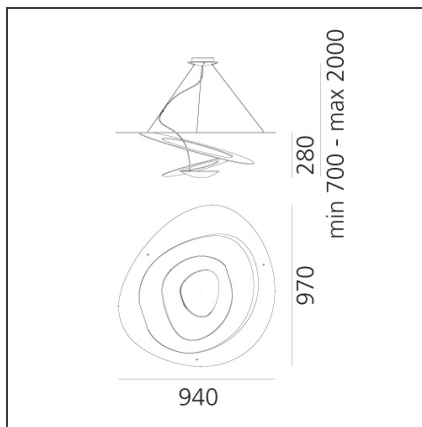

Pirce Suspension LED 3000K White

 IP20     

 Dimmbar: +  -

TECHNISCHE ZEICHNUNGEN

DESIGN

Giuseppe Maurizio Scutellà

BESCHREIBUNG

Eine feine Scheibe geht in sanft geschwungene Schnörkel über, die sich spiralförmig nach unten neigen und magische Lichteffekte entstehen lassen.

FUNKTIONEN

Artikelnummer:	1254110A	Material:	Aluminum
Farbe:	weiß	Serie:	Design
Installation:	Pendelleuchte	Einsatzbereich:	Residential
Anwendungsbereich:	Innenbeleuchtung	Lichtverteilung:	indirekt

DIMENSION

Länge:	cm 94	Glühdrathtest:	650
Breite:	cm 97		
Höhe:	cm 28		
Max Höhe von der Decke:	cm 200		

INKLUSIVE LEUCHTMITTEL

Kategorie:	LED	Farbtemperatur(K):	3000K
Anzahl:	1	Color Tolerance:	MacAdam 2SDCM
Watt:	44W	CRI:	90
Lichtstrom (lm):	4230lm		
Typ:	0		
Class:	A		

LUMINAIRE

Watt:	44W	Lichtstrom (lm):	3313lm
Spannung (V):	220V-240V	CCT:	3000K
		Efficiency:	82%
		Efficacy:	75.30lm/W
		CRI:	90
		Dimmable Typology:	Push

Anmerkungen

inkl. Leuchtmittel