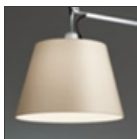

ZUBEHÖR

TOLOMEO MEGA
DIFF.PERG.360
0780020A