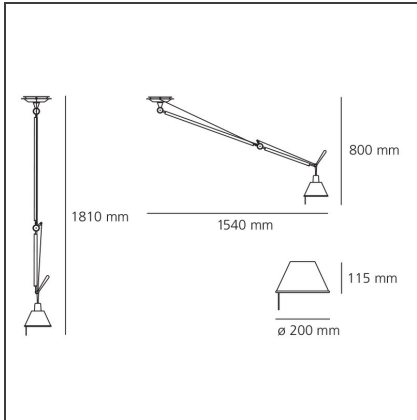

Tolomeo sospensione Decentrata – Body

IP20

Dimmbar: + -

DESIGN

Michele De Lucchi, Giancarlo Fassina

BESCHREIBUNG

Ausrichtbare Arme aus glänzendem Aluminium; Gelenke aus poliertem Aluminium; Schirm aus mattem Aluminium, Pergamentpapier, Seidensatin oder Ring aus Innoxstahl. Der Code bezieht sich nur auf den Leuchtenkörper

TECHNISCHE ZEICHNUNGEN

FUNKTIONEN

Artikelnummer:	0629000A	Material:	Aluminium
Farbe:	Aluminium	Serie:	Design
Installation:	Pendelleuchte		

DIMENSION

Höhe:	cm 80	Max Erweiterungsbreite:	cm 154
Max Höhe von der Decke:	cm 181		