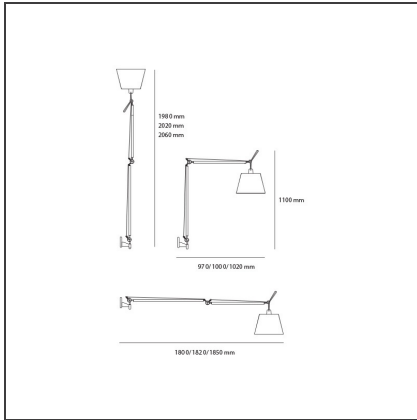

Tolomeo Mega Wand - Dimmer

IP20

DESIGN

Michele De Lucchi, Giancarlo Fassina

BESCHREIBUNG

Ausrichtbare Arme aus glänzendem Aluminium; Schirm aus mit kunststoffstabilisiertem Pergamentpapier oder Seidensatin; Wandhalterung aus poliertem Aluminium. Ferderausgleichsystem. Der Code bezieht sich nur auf den Leuchtenkörper

TECHNISCHE ZEICHNUNGEN

FUNKTIONEN

Artikelnummer:	0778010A	Material:	Fabric or satin or parchment paper, aluminum
Farbe:	Aluminium	Serie:	Design
Installation:	Wandleuchte		

DIMENSION

Höhe: cm 110

OHNE LEUCHTMITTEL

LUMINAIRE

Watt:	150W	Lichtstrom (lm):	2420lm
Spannung (V):	220V-240V	CCT:	3000K
		Efficiency:	84%
		Efficacy:	16lm/W
		CRI:	99

ZUBEHÖR

TOLOMEO MEGA
DIFF.PERG.360
0780020A

TOLOMEO MEGA
DIFF.RASO 360
0781020A