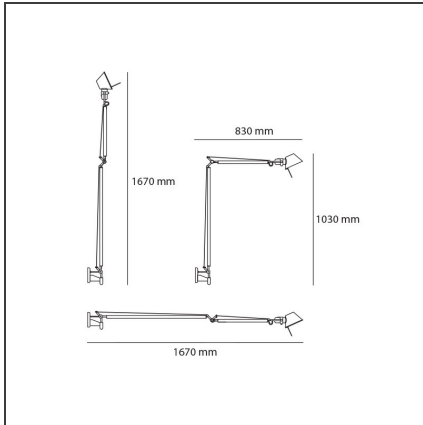

Tolomeo Braccio LED 3000K

IP20

DESIGN

Michele De Lucchi, Giancarlo Fassina

BESCHREIBUNG

Aluminium - LED - Dimmbar Sockel und ausrichtbare Arme aus glänzendem Aluminium; Kopf aus matt eloxiertem Aluminium; Gelenke und Halterungen aus poliertem Aluminium.

TECHNISCHE ZEICHNUNGEN

FUNKTIONEN

Artikelnummer:	A046050	Material:	Aluminium
Farbe:	Aluminium	Serie:	Design
Installation:	Wandleuchte		

DIMENSION

Länge:	cm 83	Max Erweiterungsbreite:	cm 167
Höhe:	cm 103		
Max Erweiterungslänge:	cm 167		