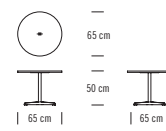

Nussbaum / Walnut

Schichtstoff / HPL board

Weiß / White

Hellgrau / Light grey

Schwarz / Black

Varianten / Variants

1808

1809

Maße / Measurements

1808

1809