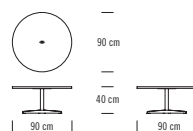

Nussbaum / Walnut

Schichtstoff / HPL board

Weiß / White

Hellgrau / Light grey

Schwarz / Black

Varianten / Variants

1808

1809

Maße / Measurements

1808

1809