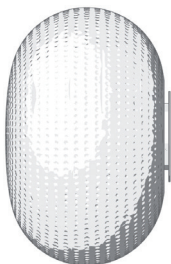

BIANCA

Matti Klenell
2015

FontanaArte

IP20

30 cm / 11,8"

19 cm / 7,4"

cod. 4328 (220 V - 50Hz)

17,5W LED

CRI 90 - 2700 K

Ø 30 x 19,5 cm

19 cm / 7,4"

30 cm / 11,8"

cod. 4328 (110 V - 60Hz)

17,5W LED

CRI 80 - 2700 K

Ø 11,8" x 7,4"