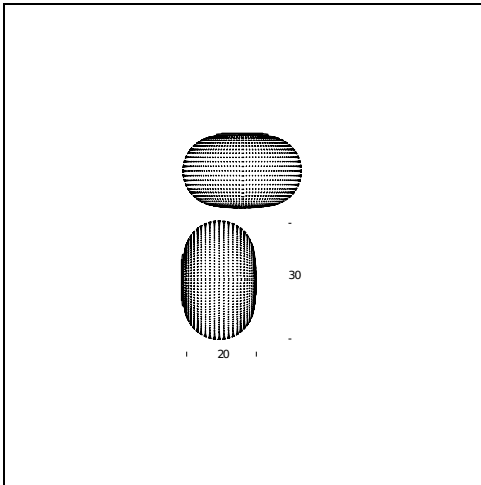

Stehleuchte

TECHNISCHE DATEN

Wand-/Deckenleuchte. Schirm aus geblasenem und satiniertem Glas mit milchweißer Lackierung. Gestell aus weißem Metall.

MODELLNAME: Bianca Small

CODE: 4328/0BI

GRÖSSE: Ø 16x11,5 cm

MATERIALS: Glass

FARBEN

○ White

GLÜHBIRNEN: Led - 4,5W (2700 K, CRI>80, 350 Lm)

ZERTIFIKATIONEN UND SYMBOLE:

MODELLNAME: Bianca Medium

CODE: 4328BI

GRÖSSE: Ø 30x20 cm

MATERIALS: Glass

FARBEN

○ White

GLÜHBIRNEN: Led - 17,5W (2700 K, CRI>80, 1650 Lm)

ZERTIFIKATIONEN UND SYMBOLE:

Subject to technical modifications and modifications to content