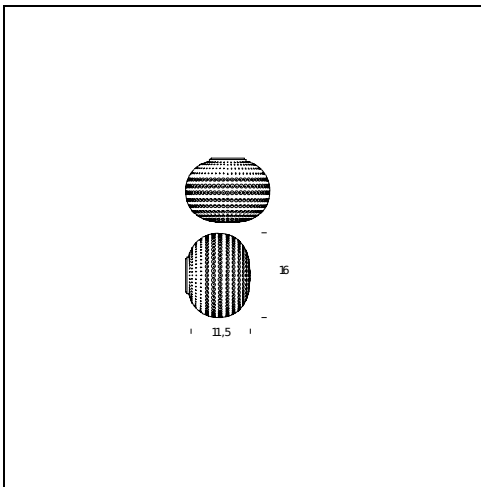

Stehleuchte

TECHNISCHE DATEN

Wand-/Deckenleuchte. Schirm aus geblasenem und satiniertem Glas mit milchweißer Lackierung. Gestell aus weißem Metall.

MODELLNAME: Bianca Small

CODE: 4328/0BI

GRÖSSE: Ø 16x11,5 cm

MATERIALS: Glass

FARBEN

○ White

GLÜHBIRNEN: Led - 4,5W (2700 K, CRI>80, 350 Lm)

ZERTIFIKATIONEN UND SYMBOLE:

MODELLNAME: Bianca Medium

CODE: 4328BI

GRÖSSE: Ø 30x20 cm

MATERIALS: Glass

FARBEN

○ White

GLÜHBIRNEN: Led - 17,5W (2700 K, CRI>80, 1650 Lm)

ZERTIFIKATIONEN UND SYMBOLE:

Subject to technical modifications and modifications to content