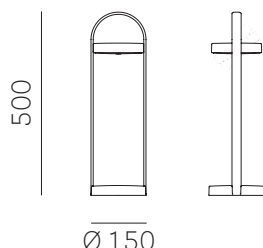

# Giravolta 1799/50

**PEDRALI**  
THE ITALIAN ESSENCE

DESIGN

Alberto Basaglia Natalia Rota Nodari

IP65

0,7 kg

0,006 mc

#### Black, length 1,3 mtrs, with micro USB cable and battery charger with Europlug type C (europlug 7/16), for indoor use

Nero, lunghezza 1,3 m, con presa micro USB e carica batterie con spina europea bipolare (eurospina 7/16), per uso interno / Schwarz, Länge 1,3 m, mit micro USB Steckdose und Akku mit europäischer bipolaren Steckdose (7/16), für Innenbereich (Kabel) / Noir, longueur 1,3 m avec prise micro USB et chargeur de batteries avec épine bipolaire (euro épine 7/16), pour usage intérieur / Negro, largo 1,3 m, con enchufe micro USB y cargador con clavija bipolar europea (Euro-clavija 7/16), para empleo interior