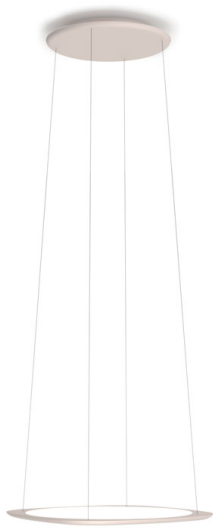

warmDIM

**FLYING** light

XS33-0

FLYING appears to float in the room due to its particularly flat and elegant form. This is made possible thanks to the innovative and extremely thin XT-S light panel which creates an optimal, de-glared direct and indirect light. FLYING is the ideal luminaire for universal room, desk and table lighting.

**FLYING light**  
XS33-0

warmDIM

**TECHNICAL SPECIFICATIONS**

Lamp holder	LED
warmDIM	Yes
Light emission	50% direct / 50% indirect
Luminaire luminous flux	6000 lm
Colour temperature	2200 K - 3500 K
Colour rendering index (CRI)	>80
Rated voltage (range)	220-240 V / 120 V
Power consumption (maximum)	70 W
Energy efficiency	A - A++
Dimmable	Yes
Type of Dimmer	Casambi

**FLYING** rosé  
XS33-3

**TECHNICAL SPECIFICATIONS**

Adjustable colour temperature	Yes
Height adjustable	Yes

**FLYING** rosé  
XS33-3

**TECHNISCHE DATEN**

Farbtemperatur steuerbar  
Höhenverstellbar

Ja  
Ja

**FLYING** light

XS33-0

FLYING scheint durch die besonders flache und elegante Form im Raum zu schweben. Möglich ist dieses durch das innovative und besonders dünne Lichtpaneel XT-S. Dieses schafft eine optimale Entblendung nach unten und oben. FLYING ist so die ideale Leuchte für den universellen Einsatz in der Raum- und Tischausleuchtung.