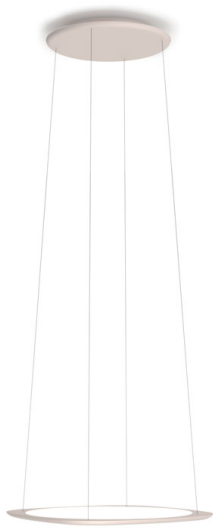

FLYING rosé
XS33-3

DONNEES TECHNIQUES

Température de couleur réglable
Réglage en hauteur

Oui
Oui