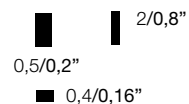

Corten opaco
Matt corten
Corten opaque
Matt corten

ACCESSORIES

EXTENSION

STOP IT

NOTE

Capacità circa 35/70/95 volumi. La portata massima di ogni mensola è 2 kg.

Capacity approx. 35/70/95 volumes. Max. load per shelf: 2 kg.