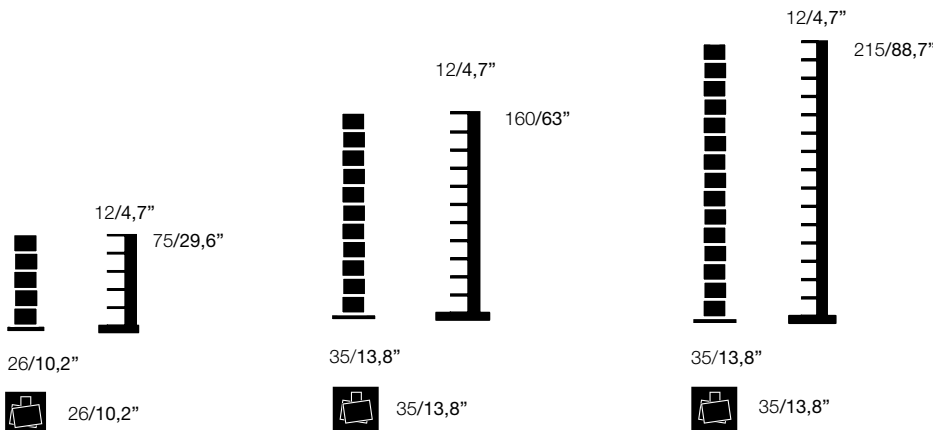

Corten opaco
Matt corten
Corten opaque
Matt corten

ACCESSORIES

EXTENSION

STOP IT

NOTE

Capacità circa 35/70/95 volumi. La portata massima di ogni mensola è 2 kg.

Capacity approx. 35/70/95 volumes. Max. load per shelf: 2 kg.