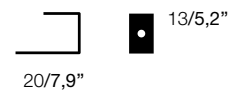

Corten opaco
Matt corten
Corten opaque
Matt corten

ACCESSORIES

EXTENSION

STOP IT

NOTE

Capacità circa 35/70/95 volumi. La portata massima di ogni mensola è 2 kg.

Capacity approx. 35/70/95 volumes. Max. load per shelf: 2 kg.