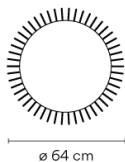

4710-07 Khaki (RAL 7006)

4710-58 Cremeweiss matt (Pantone Warm Gray 2 U)

4710-62 Lack grün matt (RAL 6021)

Skizze

Elektrische Eigenschaften

1 x LED 9W 350mA

Total 9,0 W

VIBIA