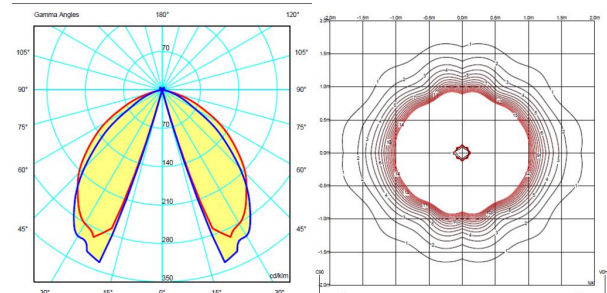

Fotometrische Daten