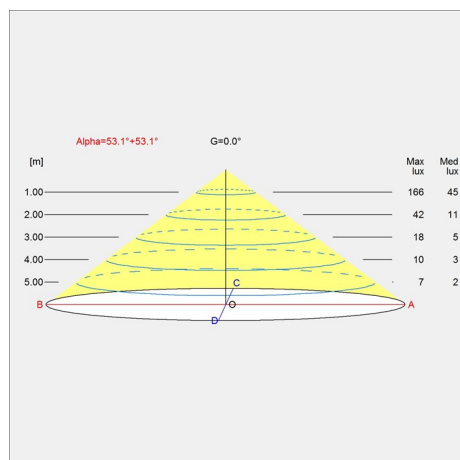

Design

GamFratesi

Gewicht

Min.: 4.25 kg Max.: 5.3 kg

Oberfläche

Messing/ schwarz, Messing/ weiß, Schwarz, Weiß

Diagramme der Lichtverteilung

Cartesian