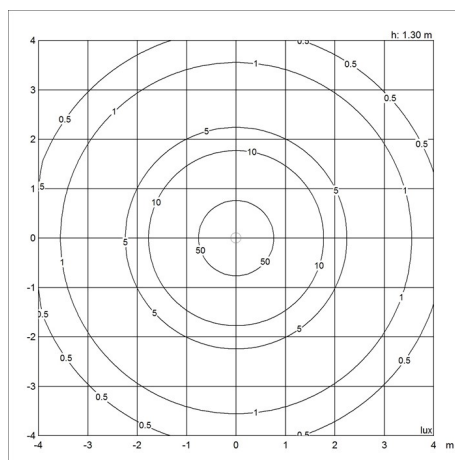

Isolux

Polar