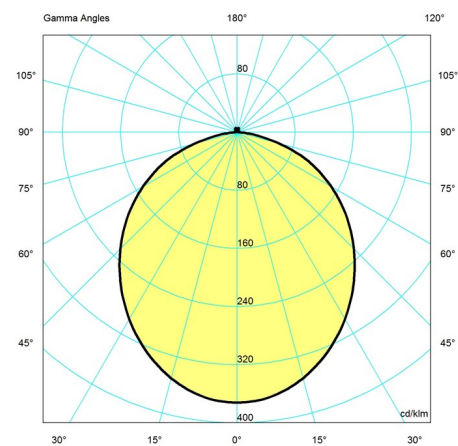

Ersatzteile

Product

STECKERNETZTEIL 12V SCHWARZ

STECKERNETZTEIL 12V WEIß

Variant number

5744164867

5744164870