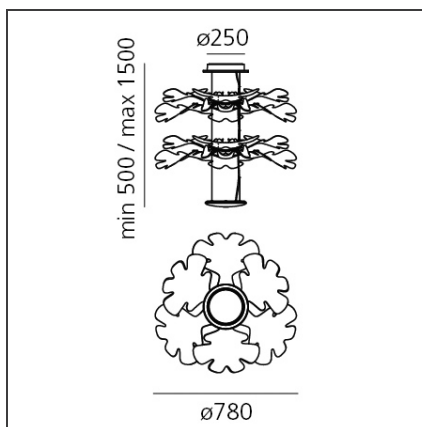

TECHNISCHE ZEICHNUNGEN

FUNKTIONEN

Artikelnummer:	1628110app	Material:	Methacrylate, technopolymer, aluminium
Farbe:	Chrome	Serie:	Design
Installation:	Pendelleuchte	Lichtverteilung:	Indirect
Anwendungsbereich:	Innenbeleuchtung		

DIMENSION

Höhe:	cm 66	Glühdrathtest:	750
Durchmesser Fuß:	cm 25		
Max Höhe von der Decke:	cm 150		

INKLUSIVE LEUCHTMITTEL

Kategorie:	LED	Farbtemperatur(K):	3000K
Anzahl:	1	Color Tolerance:	MacAdam 2SDCM
Watt:	37W	CRI:	90
Lichtstrom (lm):	3899lm	Efficacy:	107lm/W
Typ:	0	Service Life:	50000-L70
Class:	A		