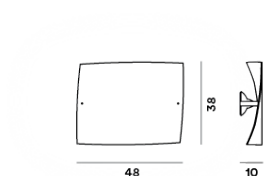

Folio, parete

Technische Daten

FOSCARINI

Wandleuchte mit reflektiertem und diffusem Licht. Diffusor aus mudgeblasenem, warm gebogenem und einem Prozess des Eintauchens in Säure unterzogenem Glas. Wandmontageplatte und Fassung, auf der die Beleuchtungstechnik ruht, aus spritzgegossenem und mit aluminiumfarbenen Epoxidpulver lackiertem Zamak.

Folio grande

AUFBAU & LICHT

MATERIAL

Gebblasenes Glas und lackiertes Metall

FARBEN

LEUCHTMITTEL

120WR7s

Non dimmerabile

ZERTIFIZIERUNGEN

ENERGIEEFFIZIENZ

A+, A, C