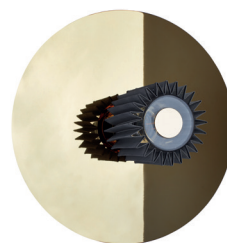

**ITS W 380
GOL-SIL**