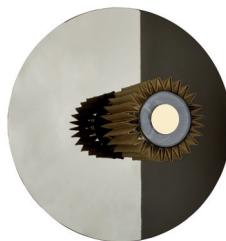

## Wall lamp | Applique

**Material:** Steel, Aluminium,  
Brass mesh, Stainless steel  
mesh, Glass

**Matériaux:** Acier, Aluminium,  
Toile laiton, Toile acier inoxydable,  
Verre

**Option:** Arrangement accessory  
+ 25 mm ; + 50 mm

### IN THE SUN WALL LAMP

## FINISHES / FINITIONS

**ITS W 380  
GOL-GOL**

**ITS W 380  
GOL-SIL**

**ITS W 380  
SIL-GOL**

**ITS W 380  
SIL-SIL**