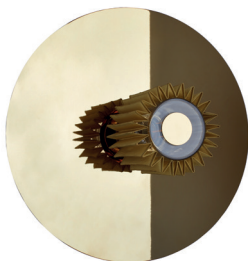

## FINISHES / FINITIONS

**ITS W 270  
GOL-GOL**

**ITS W 270  
GOL-SIL**

**ITS W 270  
SIL-GOL**

**ITS W 270  
SIL-SIL**

## Wall lamp | Applique

**Material:** Steel, Aluminium,  
Brass mesh, Stainless steel  
mesh, Glass

**Matériaux:** Acier, Aluminium,  
Toile laiton, Toile acier inoxydable,  
Verre

**Option:** Arrangement accessory  
+ 25 mm ; + 50 mm