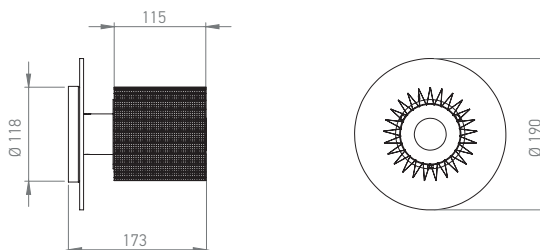

TECHNICAL SHEET / FICHE TECHNIQUE

IN THE SUN WALL LAMP

FINISHES / FINITIONS

**ITS W 190
GOL-GOL**

**ITS W 190
GOL-SIL**

**ITS W 190
SIL-SIL**