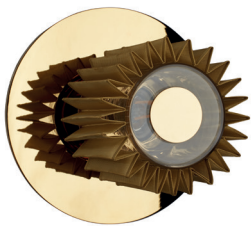

## Wall lamp | Applique

**Material:** Steel, Aluminium,  
Brass mesh, Stainless steel  
mesh, Glass

**Matériaux:** Acier, Aluminium,  
Toile laiton, Toile acier inoxydable,  
Verre

**Option:** Arrangement accessory  
+ 25 mm ; + 50 mm