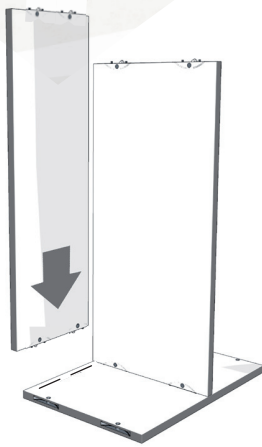

aufbauanleitung
instructions
notice de montage

Tojo™

hanibal high

design: FLOID Produktdesign

H - Elements - 80 - Base

1

2

3