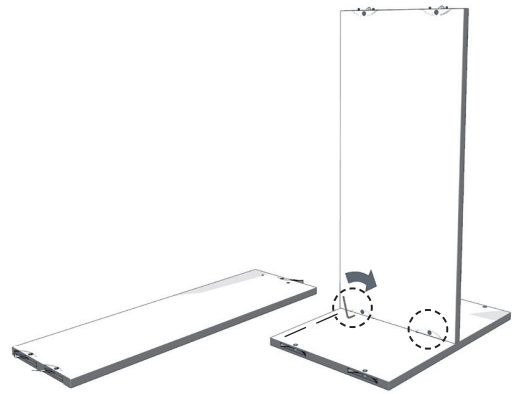

aufbauanleitung
instructions
notice de montage

Tojo™

hanibal high

design: FLOID Produktdesign

H - Elements - 80 - Base

1

2

3