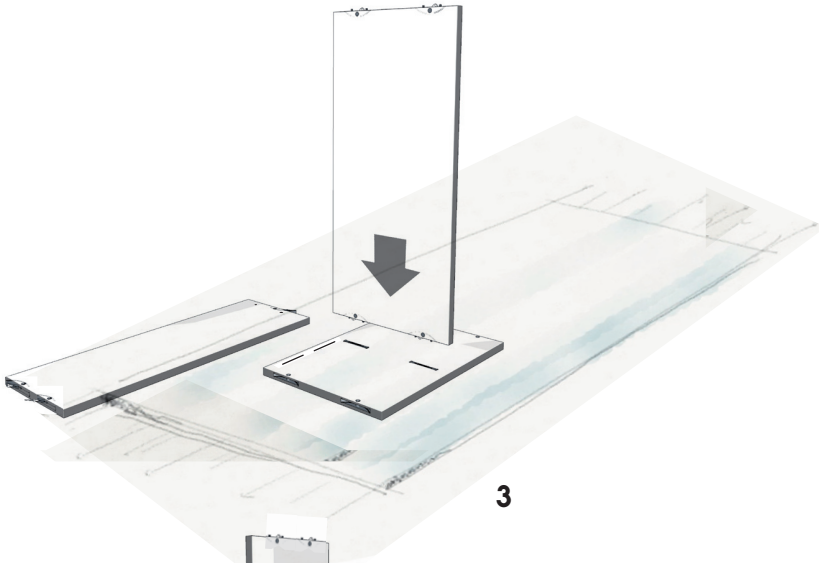

aufbauanleitung
instructions
notice de montage

Tojo™

hanibal high

design: FLOID Produktdesign

H - Elements - 80 - Base

1

2

3