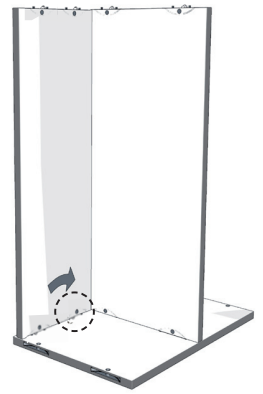

H - Elements - 80 - Base

1

2

3

4

5

6

1