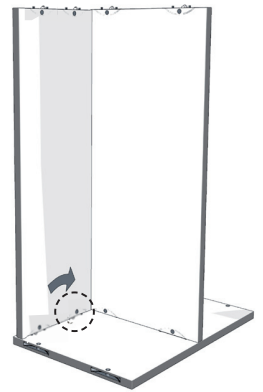

H - Elements - 80 - Base

1

2

3

4

5

6

1