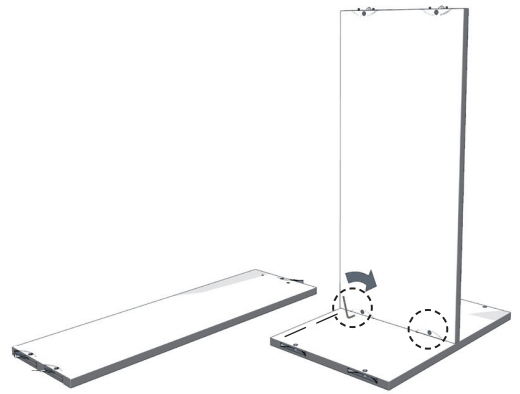

aufbauanleitung
instructions
notice de montage

TojoTM

hanibal low

design: FLOID Produktdesign

H - Elements - 80 - Base

1

2

3