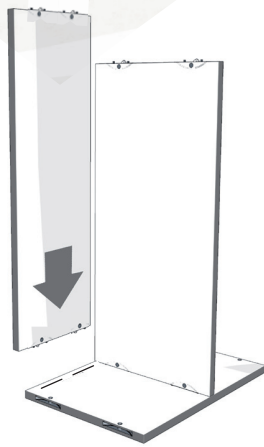

aufbauanleitung
instructions
notice de montage

TojoTM

hanibal low

design: FLOID Produktdesign

H - Elements - 80 - Base

1

2

3