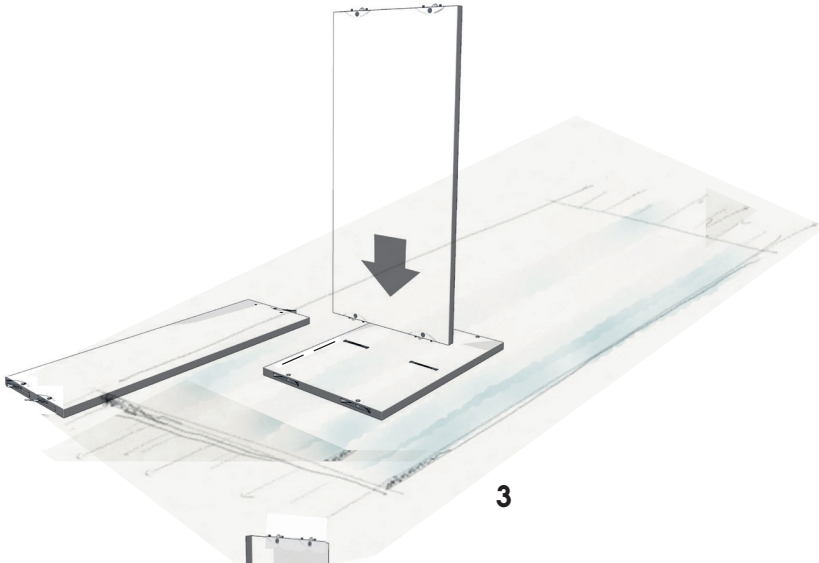

aufbauanleitung
instructions
notice de montage

TojoTM

hanibal low

design: FLOID Produktdesign

H - Elements - 80 - Base

1

2

3