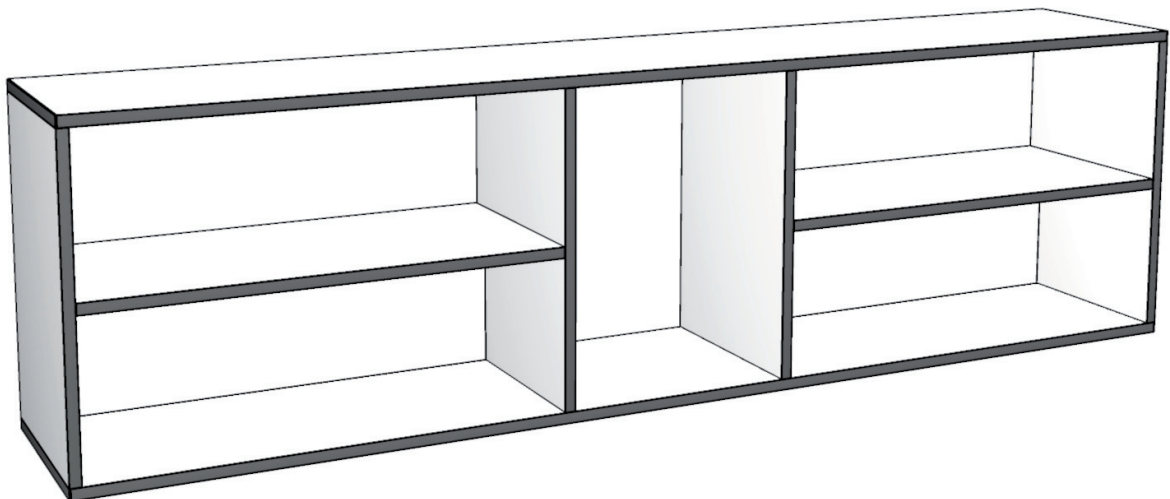

aufbauanleitung
instructions
notice de montage

TojoTM

hanibal low

design: FLOID Produktdesign

H - Elements - 80 - Base

1

2

3