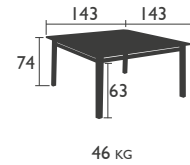

CRAFT

TISCH in Standardhöhe

1970 - TISCH 143 X 143 CM
 Vierkantstahlgestell
 Tischplatte aus elektroverzinktem Stahlblech

**STUHL
 FACTO**
 S. 63

**BANK
 ORIGAMI**
 S. 96