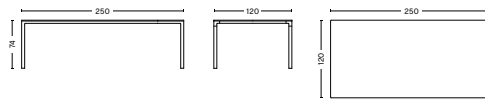

## FRAME FINISH

**DIMENSIONS**

/ LENGTH 160 cm / 62.99"  
/ WIDTH 80 cm / 31.5"  
/ HEIGHT 74 cm / 29.13"

/ LENGTH 200 cm / 78.74"  
/ WIDTH 95 cm / 37.4"  
/ HEIGHT 74 cm / 29.13"

/ LENGTH 200 cm / 78.74"  
/ WIDTH 120 cm / 47.24"  
/ HEIGHT 74 cm / 29.13"

/ LENGTH 250 cm / 98.43"  
/ WIDTH 95 cm / 37.4"  
/ HEIGHT 74 cm / 29.13"

/ LENGTH 250 cm / 98.43"  
/ WIDTH 120 cm / 47.24"  
/ HEIGHT 74 cm / 29.13"

/ LENGTH 320 cm / 125.98"  
/ WIDTH 95 cm / 37.4"  
/ HEIGHT 74 cm / 29.13"