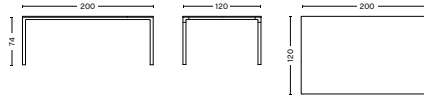

## FRAME FINISH

**DIMENSIONS**

/ LENGTH 160 cm / 62.99"  
/ WIDTH 80 cm / 31.5"  
/ HEIGHT 74 cm / 29.13"

/ LENGTH 200 cm / 78.74"  
/ WIDTH 95 cm / 37.4"  
/ HEIGHT 74 cm / 29.13"

/ LENGTH 200 cm / 78.74"  
/ WIDTH 120 cm / 47.24"  
/ HEIGHT 74 cm / 29.13"

/ LENGTH 250 cm / 98.43"  
/ WIDTH 95 cm / 37.4"  
/ HEIGHT 74 cm / 29.13"

/ LENGTH 250 cm / 98.43"  
/ WIDTH 120 cm / 47.24"  
/ HEIGHT 74 cm / 29.13"

/ LENGTH 320 cm / 125.98"  
/ WIDTH 95 cm / 37.4"  
/ HEIGHT 74 cm / 29.13"