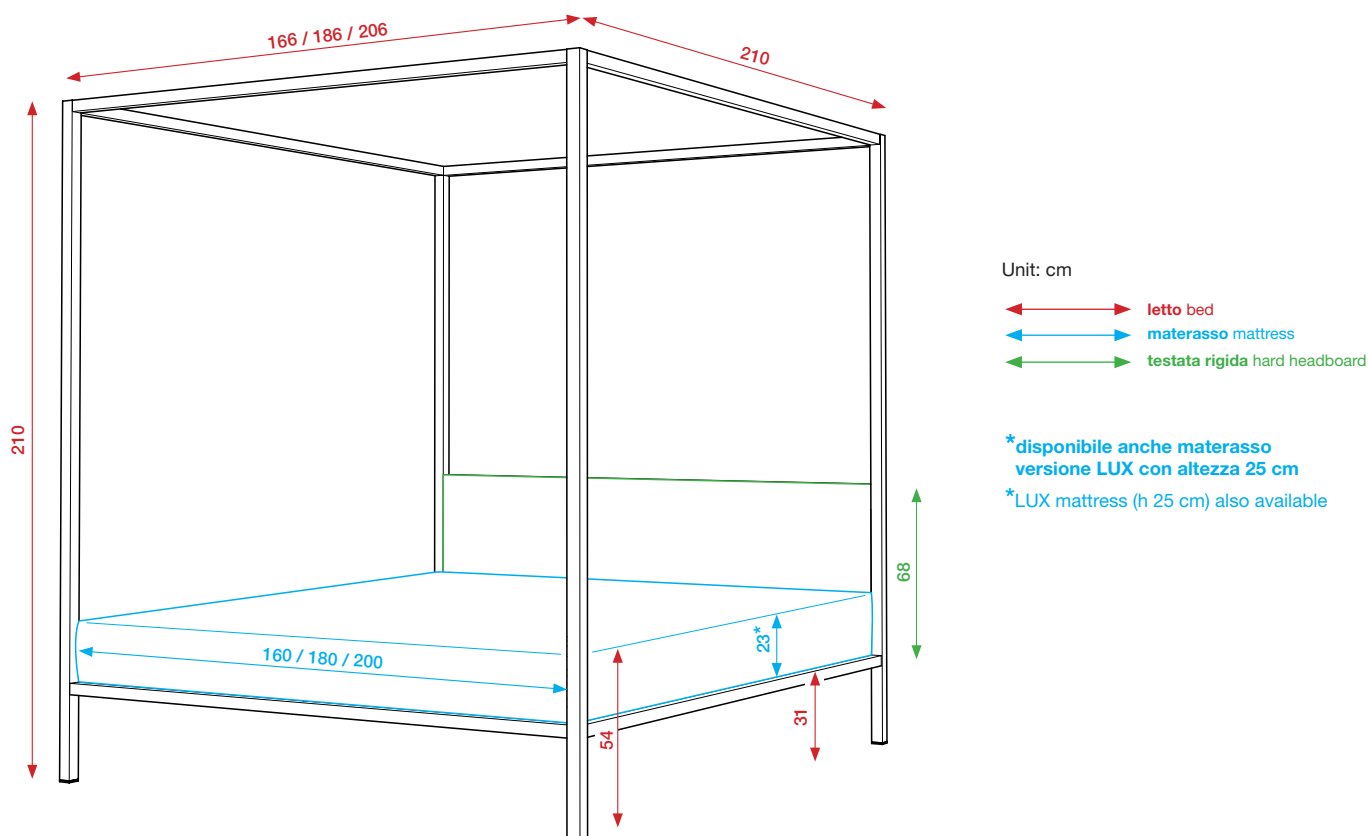

Hypoallergénique, respirant, antibactérien. Déhoussable. Ht. 23 cm env.

TOP: matelas ergonomique avec 800 ressorts ensachés, augmente le bien-être dorsal offrant ainsi un repos anatomique plus doux et plus confortable. Hypoallergénique, respirant, antibactérien. Déhoussable. Ht.23 cm env.

LUX: Matelas ergonomique avec 800 ressorts ensachés dans 7 zones différentes. La force incroyable et l'adaptabilité du support sont intégrées par la Memory Foam qui, au contact du corps, mémorise ses formes en se modelant et en le soutenant naturellement. Hypoallergénique, respirant, antibactérien. Déhoussable. Ht.25 cm env.

DE BASIC: ergonomische Matratze mit 400 Federn, die einen hohen Liegekomfort und gleichzeitig eine optimale Stütze für den Körper garantieren. Allergiefrei, atmungsaktiv und antibakteriell. Bezug abnehmbar. Ca. 23 cm hoch.

TOP: ergonomische Matratze mit 800 Taschenfedern. Hohe Anpassungsfähigkeit an den Körper. Gewährleistet einen optimalen Schlafkomfort. Allergiefrei, atmungsaktiv und antibakteriell. Bezug abnehmbar. Ca. 23 cm hoch.

LUX: ergonomische Matratze mit 800 Taschenfedern und 7 unterschiedlichen Liegezononen. Die Memory Foam Schicht sorgt für zusätzlichen Schlafkomfort. Allergiefrei, atmungsaktiv und antibakteriell. Bezug abnehmbar. Ca. 25 cm hoch.