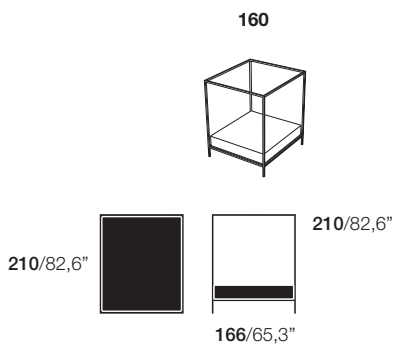

OPINION CIATTI®

FIRENZE

HARD HEADBOARD

▮ Testata in multistrato integrata nella struttura del letto. H 68 cm. Verniciatura retro coordinata con la finitura del fronte con protettivo trasparente opaco.

EN Headboard in plywood integrated in the bed structure. H 68 cm. Back lacquering coordinated to the front finish with matt transparent protective coating.

FR Tête en contrecollé intégrée dans le cadre de lit. H 68 cm. Laque à l'arrière coordonnée avec la finition avant avec protection opaque transparente.

DE Kopfteil aus Multiplexplatte im Gestell des Bettes integriert. 68 cm hoch. Lackierung der Rückseite auf die Ausführung der Vorderseite abgestimmt, transparenter Lack.