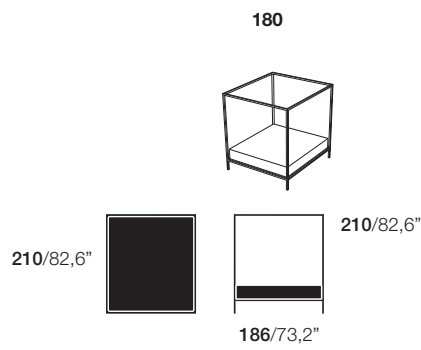

OPINION CIATTI®

FIRENZE

HARD HEADBOARD

▮ Testata in multistrato integrata nella struttura del letto. H 68 cm. Verniciatura retro coordinata con la finitura del fronte con protettivo trasparente opaco.

EN Headboard in plywood integrated in the bed structure. H 68 cm. Back lacquering coordinated to the front finish with matt transparent protective coating.

FR Tête en contrecollé intégrée dans le cadre de lit. H 68 cm. Laque à l'arrière coordonnée avec la finition avant avec protection opaque transparente.

DE Kopfteil aus Multiplexplatte im Gestell des Bettes integriert. 68 cm hoch. Lackierung der Rückseite auf die Ausführung der Vorderseite abgestimmt, transparenter Lack.