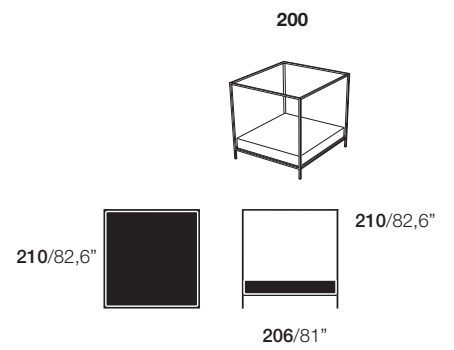

OPINION CIATTI®

FIRENZE

HARD HEADBOARD

▮ Testata in multistrato integrata nella struttura del letto. H 68 cm. Verniciatura retro coordinata con la finitura del fronte con protettivo trasparente opaco.

EN Headboard in plywood integrated in the bed structure. H 68 cm. Back lacquering coordinated to the front finish with matt transparent protective coating.

FR Tête en contrecollé intégrée dans le cadre de lit. H 68 cm. Laque à l'arrière coordonnée avec la finition avant avec protection opaque transparente.

DE Kopfteil aus Multiplexplatte im Gestell des Bettes integriert. 68 cm hoch. Lackierung der Rückseite auf die Ausführung der Vorderseite abgestimmt, transparenter Lack.