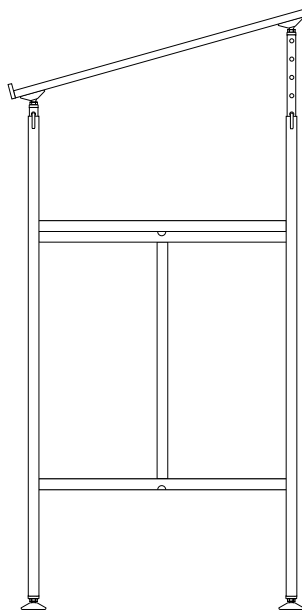

Stehpult

Milla

Gestalter: Otto Sudrow, 1990

Gestell mit Fußstützen und Platten

Gestell

Schwarz RAL 9005, Weiß RAL 9010, Silber RAL 9006,
farblos, verchromt oder bronzefarben

Plattensatz Melamin weiß glatt oder schwarz Bütenstruktur, Eickante

Plattensatz Linoleum „Forbo“ 4023 nero, 4181 midnight blue,
4174 conifer, 4164 salsa, 4132 ash, 4175 pebble, jeweils mit Eickante

Plattensatz Spanplatte Eiche natur furniert, Eickante, seidenmatt lackiert

Modell	Gestellbreite	Plattenbreite	Höhe mit Zubehör
Milla 500	500 mm	600 × 600/450 mm	1100 - 1360 mm
Milla 700	700 mm	1000 × 600/450 mm	1100 - 1360 mm

	Gestell farbig	Gestell verchromt oder bronzefarben	Platten Melamin	Platten Linoleum	Platten Eiche
Milla 500	x	x	x	x	x
Milla 700	x	x	x	x	x