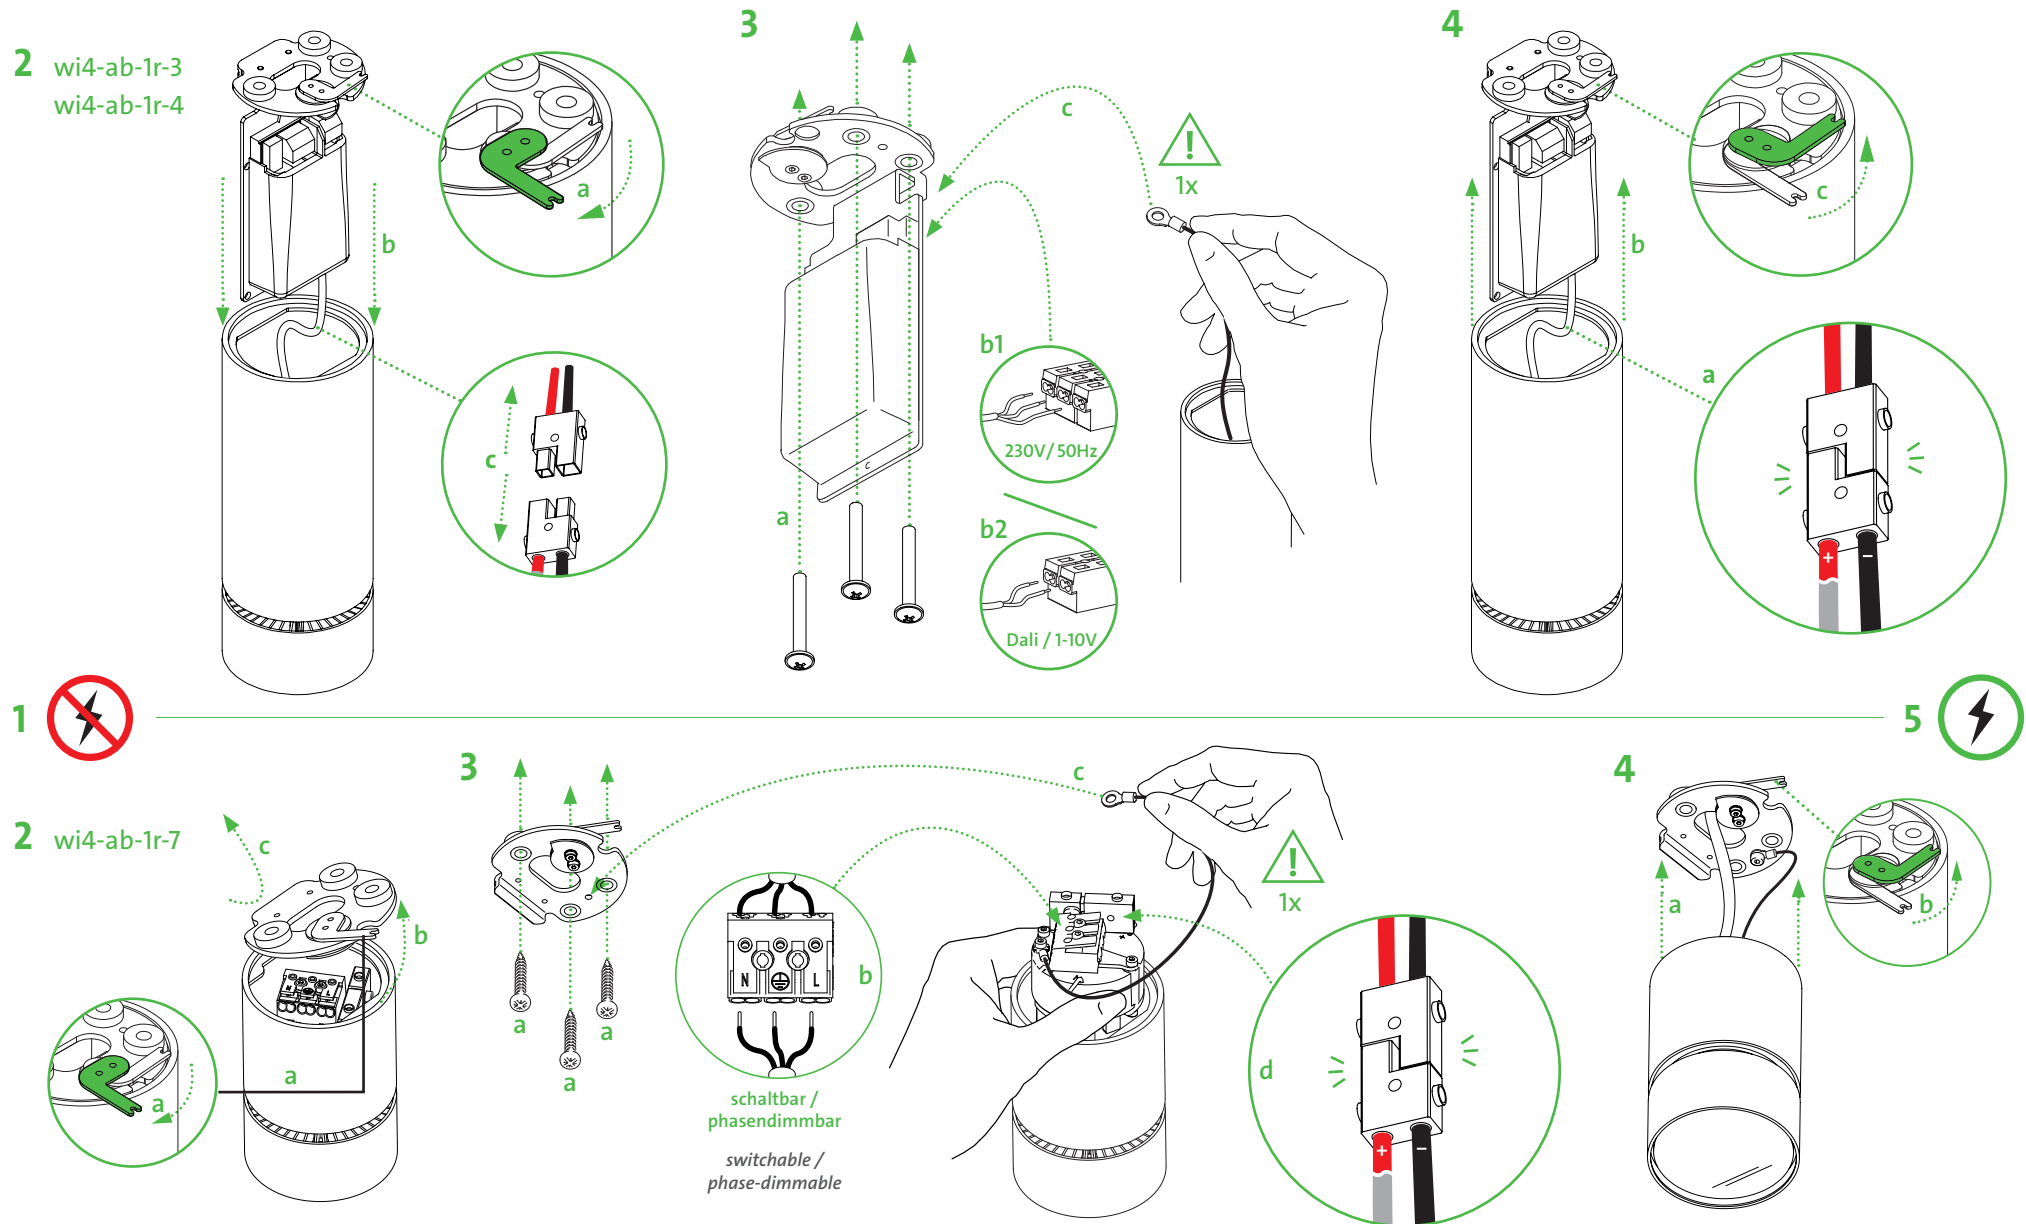

VERKABELUNG WIRING PRIMÄR-ANSCHLUSS PRIMARY CONNECTION

VERKABELUNG WIRING SEKUNDÄR-ANSCHLUSS SECOND. CONNECTION

Produktserie wi4.0 getestet durch
 Production series wi4.0 tested by

■ wi4-ab-1r-3/-4/-7

DECKENLEUCHE CEILING LUMINAIRE

■ **wi4-ab-1r-3/-4/-7**

DECKENLEUCHE CEILING LUMINAIRE

Wichtig: Druckereinstellung »Tatsächliche Größe« wählen, andernfalls kann der Ausdruck vom eigentlichen Zeichnungsmaßstab abweichen!

IMPORTANT: Please select printer option »real size«, otherwise the printed version could differ from the effective drawing scale!

Prüfmaß / alle Maßangaben in mm!
Test dimension / all dimensions in mm!

■ wi4-Zubehör *wi4-accessories*

STRAHLERKOPF *SPOTLIGHT*

TECHNISCHE DATEN <i>TECHNICAL DATA</i>		CE
1	Linsenoptik <i>lens optic</i>	spot 12° medium 24° flood 38°
2	LSD Aufweitungsvorsatz <i>LSD light shaping diffusor</i>	30° 60°
3	SKL Skulpturenlinse (Spot 12°) <i>SKL sculpture lens (spot 12°)</i>	14° x 52°
4	Wabenraster <i>honeycomb</i>	schwarz <i>black</i>
5	Shutter <i>shutters</i>	19 – 76 mm
Werkzeuge <i>tools</i>		Silikonpad <i>silicone pad</i> Saugheber <i>vacuum cup</i>