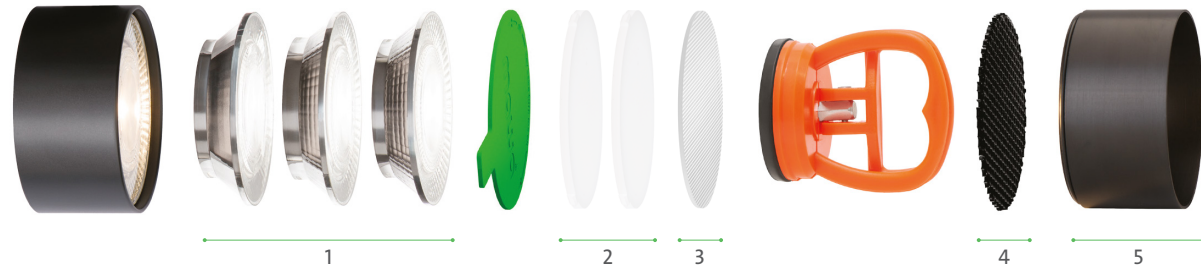

■ **wi4-ab-1r-3/-4/-7**

DECKENLEUCHE CEILING LUMINAIRE

Wichtig: Druckereinstellung »Tatsächliche Größe« wählen, andernfalls kann der Ausdruck vom eigentlichen Zeichnungsmaßstab abweichen!

IMPORTANT: Please select printer option »real size«, otherwise the printed version could differ from the effective drawing scale!

Prüfmaß / alle Maßangaben in mm!
Test dimension / all dimensions in mm!

■ wi4-Zubehör *wi4-accessories*

STRAHLERKOPF *SPOTLIGHT*

TECHNISCHE DATEN <i>TECHNICAL DATA</i>		CE
1	Linsenoptik <i>lens optic</i>	spot 12° medium 24° flood 38°
2	LSD Aufweitungsvorsatz <i>LSD light shaping diffusor</i>	30° 60°
3	SKL Skulpturenlinse (Spot 12°) <i>SKL sculpture lens (spot 12°)</i>	14° x 52°
4	Wabenraster <i>honeycomb</i>	schwarz <i>black</i>
5	Shutter <i>shutters</i>	19 – 76 mm
Werkzeuge <i>tools</i>		Silikonpad <i>silicone pad</i> Saugheber <i>vacuum cup</i>