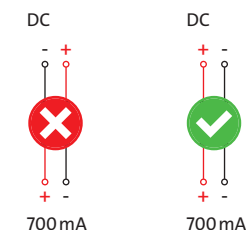

VERKABELUNG WIRING SEKUNDÄR-ANSCHLUSS SECOND. CONNECTION

Produktserie wi4.0 getestet durch
Production series wi4.0 tested by