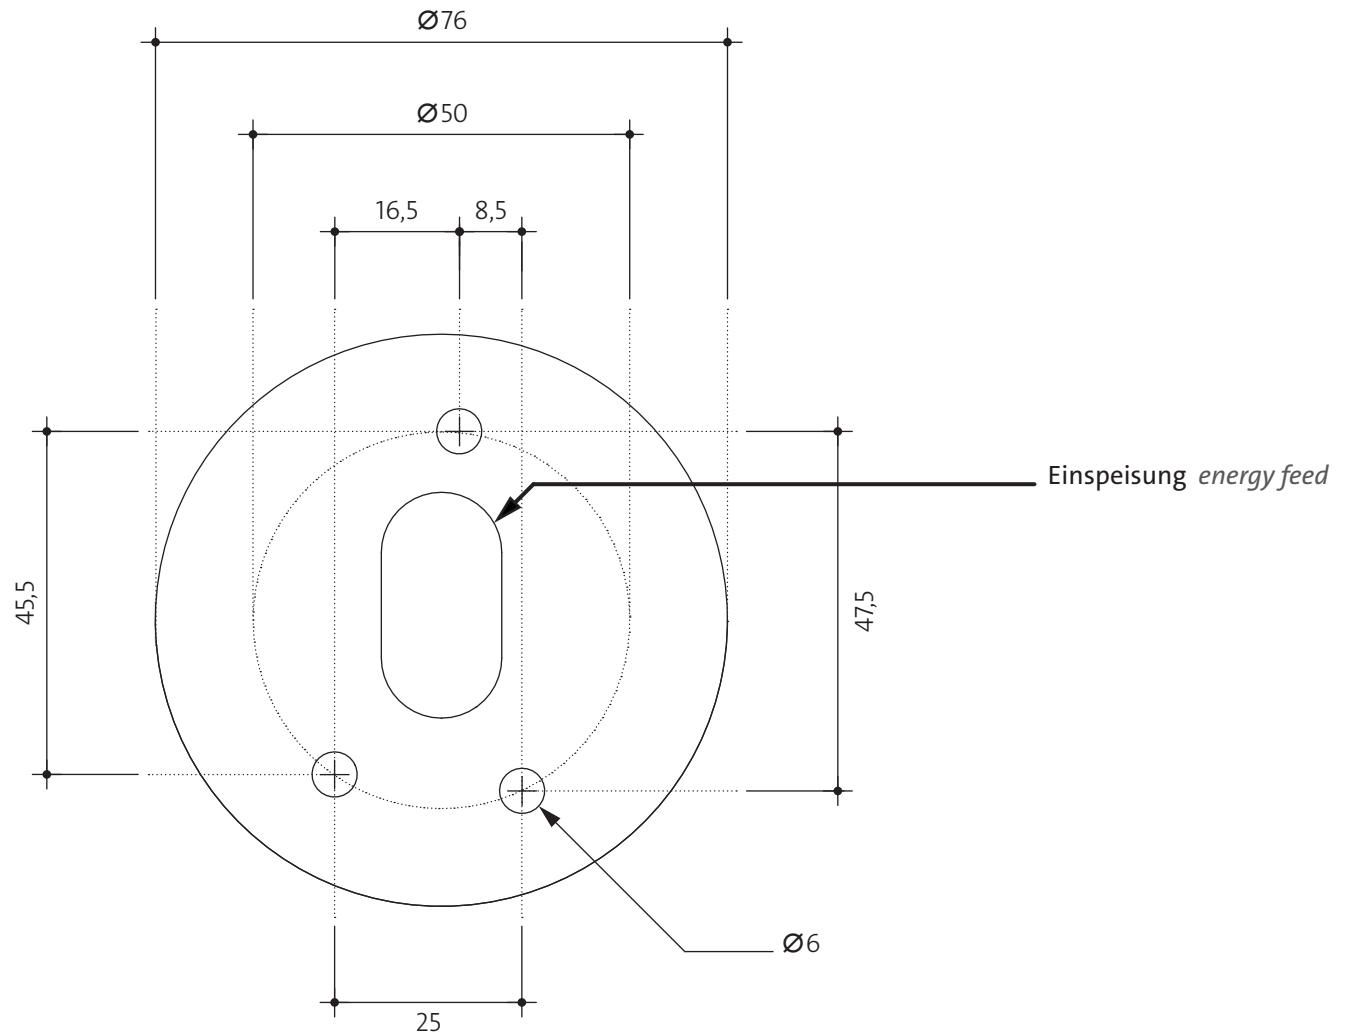

■ **wi4-ab-1r-3/-4/-7**

DECKENLEUCHE CEILING LUMINAIRE

Wichtig: Druckereinstellung »Tatsächliche Größe« wählen, andernfalls kann der Ausdruck vom eigentlichen Zeichnungsmaßstab abweichen!

IMPORTANT: Please select printer option »real size«, otherwise the printed version could differ from the effective drawing scale!

Prüfmaß / alle Maßangaben in mm!
Test dimension / all dimensions in mm!

■ wi4-Zubehör *wi4-accessories*

STRAHLERKOPF *SPOTLIGHT*

TECHNISCHE DATEN <i>TECHNICAL DATA</i>		CE
1	Linsenoptik <i>lens optic</i>	spot 12° medium 24° flood 38°
2	LSD Aufweitungsvorsatz <i>LSD light shaping diffusor</i>	30° 60°
3	SKL Skulpturenlinse (Spot 12°) <i>SKL sculpture lens (spot 12°)</i>	14° x 52°
4	Wabenraster <i>honeycomb</i>	schwarz <i>black</i>
5	Shutter <i>shutters</i>	19 – 76 mm
Werkzeuge <i>tools</i>		Silikonpad <i>silicone pad</i> Saugheber <i>vacuum cup</i>