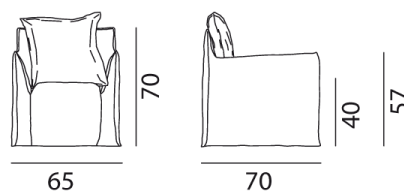

GERVASONI™

Ghost 05

collezione: **Ghost / Sessel**

designer: **Paola Navone**

Sessel, Gestell aus Multischicht- und Massivholz, mit Gummigurten. Polsterung aus Polyurethanschaum differenzierter Dichte, abziehbar. Ein Rückenkissen aus Dacron und Daunenfüllung 50 x 50 cm.