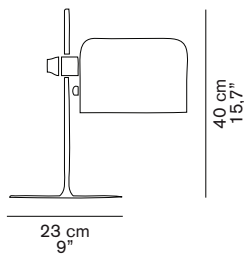

COUPÉ 2202

Joe Colombo
1967

Lampada da tavolo a luce diretta, base in metallo verniciato, asta cromata; riflettore, orientabile e regolabile, in alluminio verniciato.

Table lamp giving direct light, lacquered metal base, chromium-plated stem, adjustable reflector in lacquered aluminium.

DIMENSIONI/DIMENSIONS

MATERIALI/MATERIALS

metallo/alluminio
metal/aluminium

COLORE/COLORS

bianco lucido/lacquered white	RAL9003
esterno nero lucido/external lacquered black	RAL9005
interno bianco/inner white	RAL9003

interruttore on/off nero
black on/off switch

classe energetica: A+, A, B, C, D
energy class: A+, A, B, C, D

IMBALLO/PACKAGING

dim./dim. 30x34x51 cm / 11,8"x13,4"x20,1"
volume/volume 0,052 m³ / 1,83 ft³
peso/weight 5 kg / 11,02 lb

TIPOLOGIA/TYPE

interno - lampada da tavolo
indoor - table lamp

CURVA FOTOMETRICA/ PHOTOMETRIC CURVE